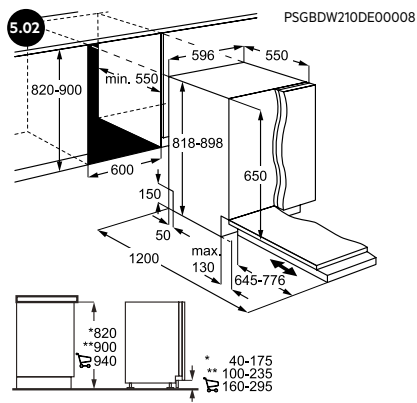

FSK64907Z, FSK73607Z, FSK64610L