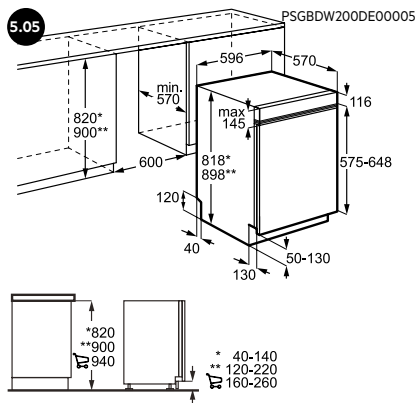

FSE74507P, FSE73407P

FEE63606PM

FSK94847P, FSK75778P, FSK76748P,
FHK74707P, FHK74607P, FSK94858P

5.07 INSTALLATIEVOORSCHRIFTEN VOOR FHK74607P / FHK74707P

5.08 INSTALLATIEVOORSCHRIFTEN BIJ EXTRA BREED DEURPANEEL (75 CM) VOOR FHK74607P / FHK74707P