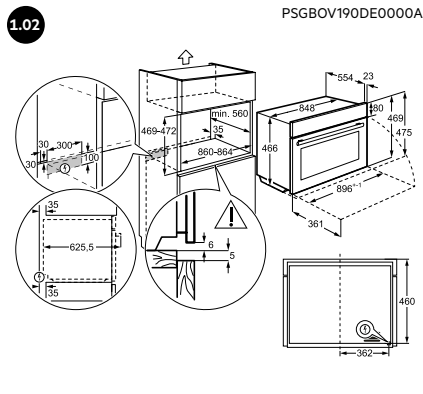

BSK999330T, BSK898330T, BSK792280T,
BPK948330T, BPK848330T, BPK742280T,
BSK998230B, BSK792280B, BPK742380B,
BPK556260B, BEK435060B, BSK792280M,
BPK742280M, BPK556360M, BEK435020M

KEK452920M

KSK998230T, KSK898230T, KSK792280T,
KPK742280T, KMK968000T, KMK868000T,
KMK761080T, KMK721880T, KSK998290B,
KSK792280B, KPK742280B, KMK968090B,
KMK761080B, KMK721880B, KMK565060B,
KSK792280M, KPK742280M, KMK761080M,
KMK565060M, KMK721880M, KMK525860M