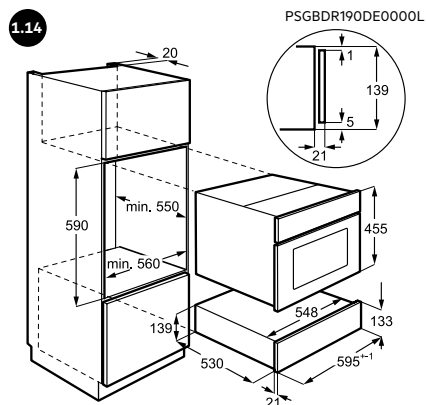

KDK911424T

KDE911424B, KDK911424M, KDE911420B,
KDK911420M