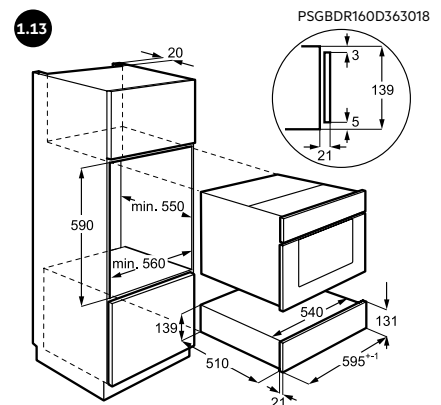

KKK994500T, KKA894500T, KKK994500B,
KKB894500B

KWK884520T, KWK884520B

KDK911423T, KDE911423B