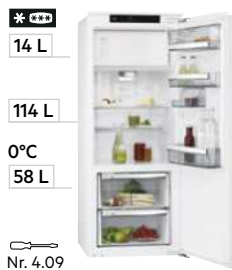

Nr. 4.09

LONGFRESH
SFE814D9ZC