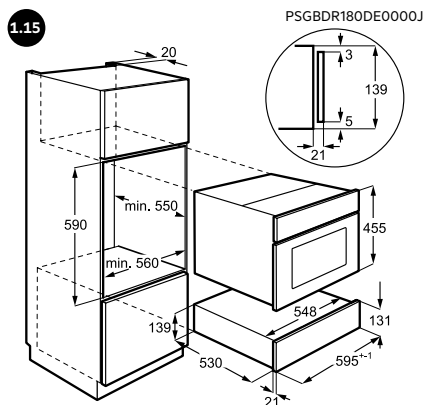

KDK911424T

KDE911424B, KDK911424M, KDE911420B,
KDK911420M