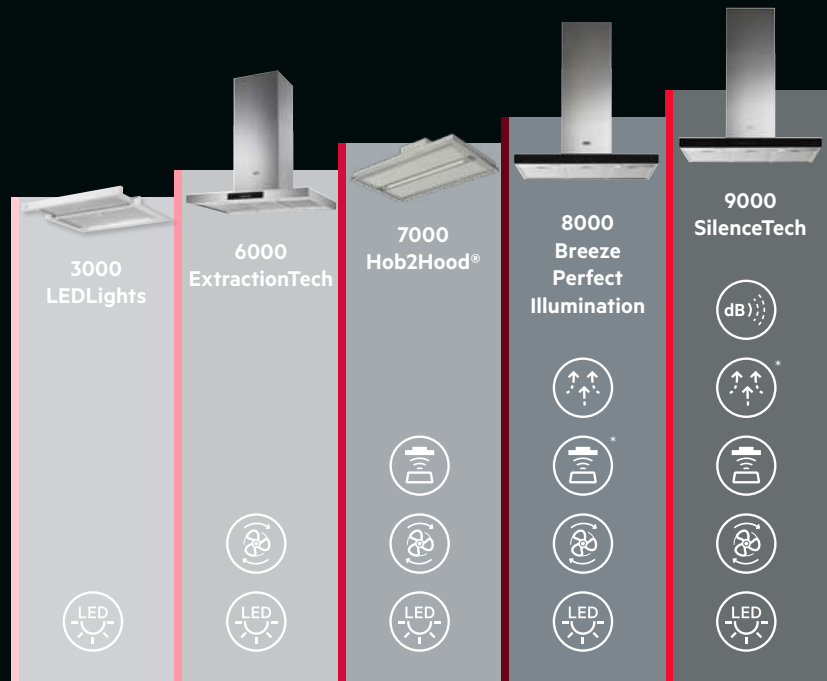

Onze keukenomgeving houden we graag fris, helder en rustig, om er inspirerende momenten te kunnen beleven.

We zetten geavanceerde technologieën in, zodat het ontwerp en de constructie van onze damkappen je de optimale combinatie bieden van topklasse design en krachtige werking.

Hob2Hood®

Koppelt de kookplaat draadloos aan de damkap, voor automatische afzuiging.

ExtractionTech

Helpt de keukenlucht sneller te reinigen.

LEDLights

Bieden uitstekende, inspirerende verlichting tijdens het koken.

DESIGN TYPES

Inbouwgroep & telescoop

Plafond

Eiland

Wand & schouw

*beschikbaar op specifieke modellen

KIES DE IDEALE DAMPKAP

Op de volgende pagina's bieden we je een handig overzicht van alle AEG dampkappen, met focus op de kenmerken die het meeste impact hebben op het dagelijkse gebruik: