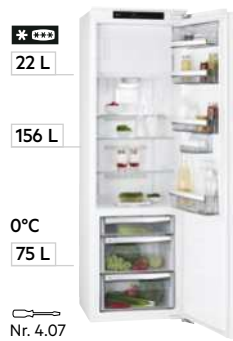

KOELKASTEN
178 CM

LONGFRESH
SFE818E9ZC

LONGFRESH
SKE818E9ZC

SKE818D1DS

Bediening	LCD / TouchControl	LCD / TouchControl	LCD / TouchControl
Energieverbruik per jaar	190 kWh	148 kWh	91 kWh
Geluidsniveau	35 dB(A)	37 dB(A)	34 dB(A)
Luchtcirculatie	DynamicAir	DynamicAir	DynamicAir
Snelkoel / snelvries functie	Coolmatic / Frostmatic	Coolmatic / -	Coolmatic / -
Alarm deur	✓	✓	✓
Meegeleverde accessoires	telescopische geleiders	telescopische geleiders	telescopische geleiders
Installatie van de deur	deur-op-deur, SoftClosing	deur-op-deur, SoftClosing	sleepscharnier
Inbouwafmetingen (hxbxd)	1780 x 560 x 550 mm	1780 x 560 x 550 mm	1780 x 560 x 550 mm
	€ 1949,99	€ 1599,99	€ 1479,99