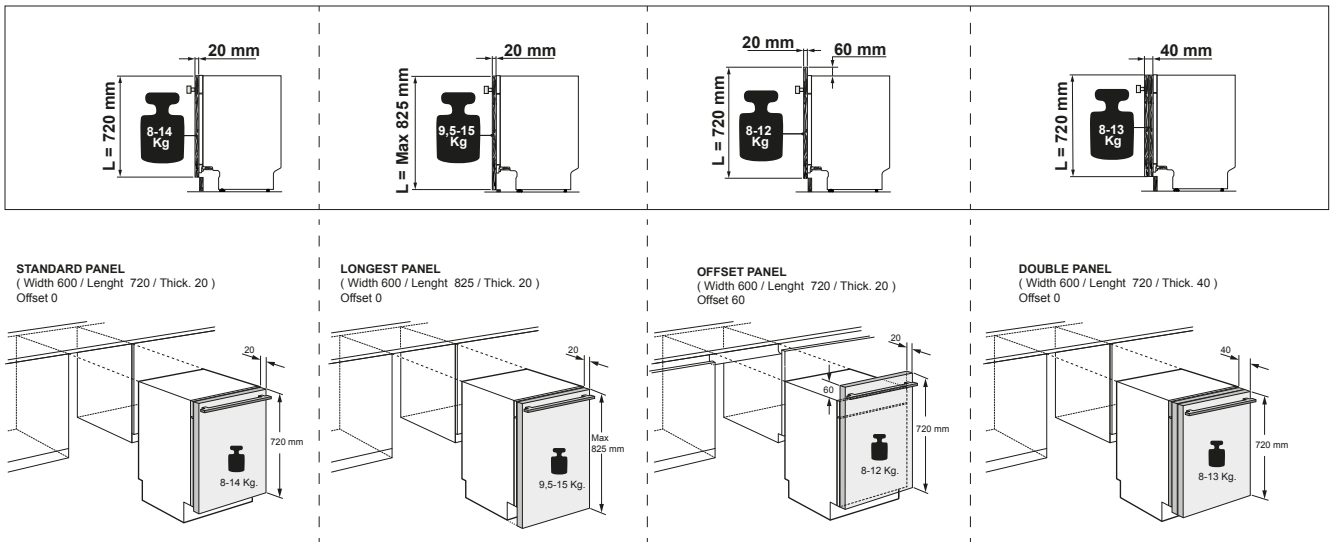

5.07 INSTALLATIEVOORSCHRIFTEN VOOR FHK74607P / FHK74707P