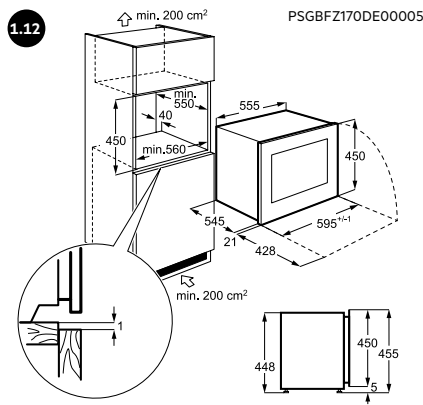

KKK994500T, KKA894500T, KKK994500B,
KKB894500B

KWK884520T, KWK884520B

KDK911423T, KDE911423B