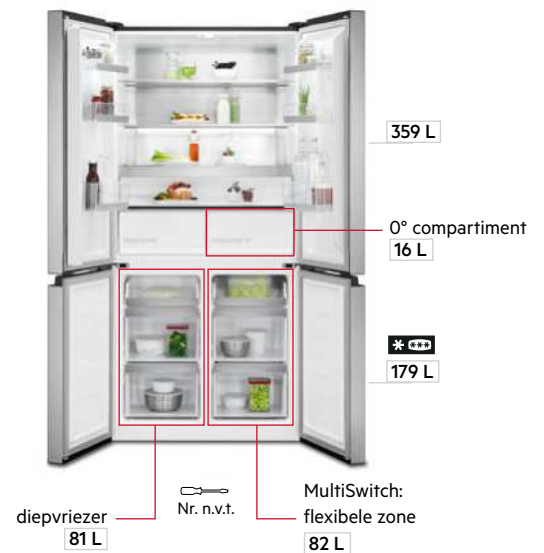

KOEL-
VRIESKAST
VRIJSTAAND
200 - 186 CM

COOLING 360°

RCB736D7MG

MULTISWITCH+

RMB952D6VU

Bediening	elektronisch / TouchControl	LCD / TouchControl op de deur
Energieverbruik per jaar	200 kWh	256 kWh
Geluidsniveau	37 dB(A)	39 dB(A)
Luchtcirculatie	Cooling 360°	Cooling 360°
Speciale lades	ExtraChill	MultiChill
TwinTech®	✓	✓
Snelkoel / snelvries functie	Coolmatic / Frostmatic	- / Frostmatic
Alarm deur / Alarm temperatuur	✓ / -	✓ / ✓
Flexibele zone	-	✓
Kleur	zwart mat glas	inox look
Afmetingen (hxbxd)	2010 x 595 x 660 mm	1900 x 905 x 673 mm
	€ 1499,99	€ 2499,99

Vanaf april 2024 nieuwe modelbenaming: ORCBM361DT