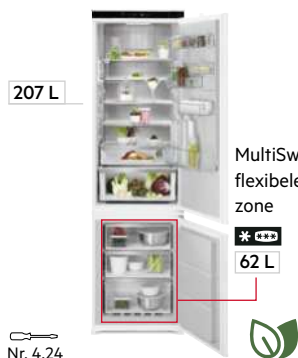

KOEL-VRIESKASTEN 190 CM

CUSTOMFLEX® MULTISPACE

NSC8M191DS