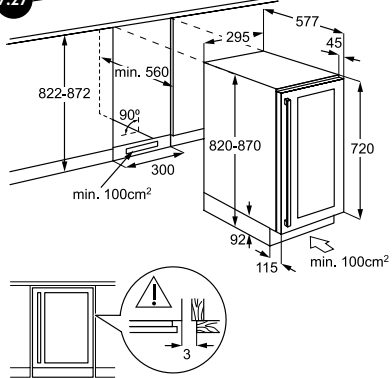

AWUS052B5B

7.27

PSGBWC230DE00005