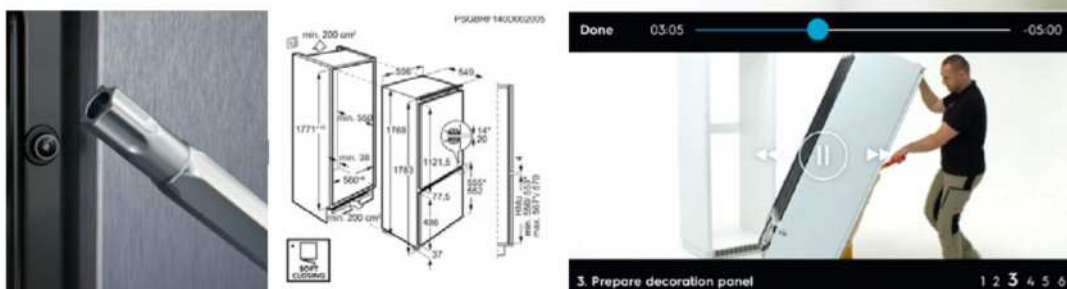

BEST-IN-CLASS INSTALLATIE

Met behulp van voortdurende innovatie maken we de installatie van onze producten zo eenvoudig mogelijk.

De unieke PerfectFit installatiemethode vereenvoudigt en versnelt het inbouwproces, waardoor men tot 25% minder stappen moet doorlopen in vergelijking met standaardprocedures.

Dankzij die methode en onze Installer app kan je de juiste en snelste manier ontdekken om apparaten van AEG te installeren. Het bevat praktische instructies, technische specificaties en videotutorials. De instructies en video's zijn ook beschikbaar op onze speciale website: installerapp.electrolux.com

▲ Installatie met slechts één stuk gereedschap en ondersteuning van de Installer app.

Scan de QR-code
Download de Installer app of
ga naar installerapp.electrolux.com.