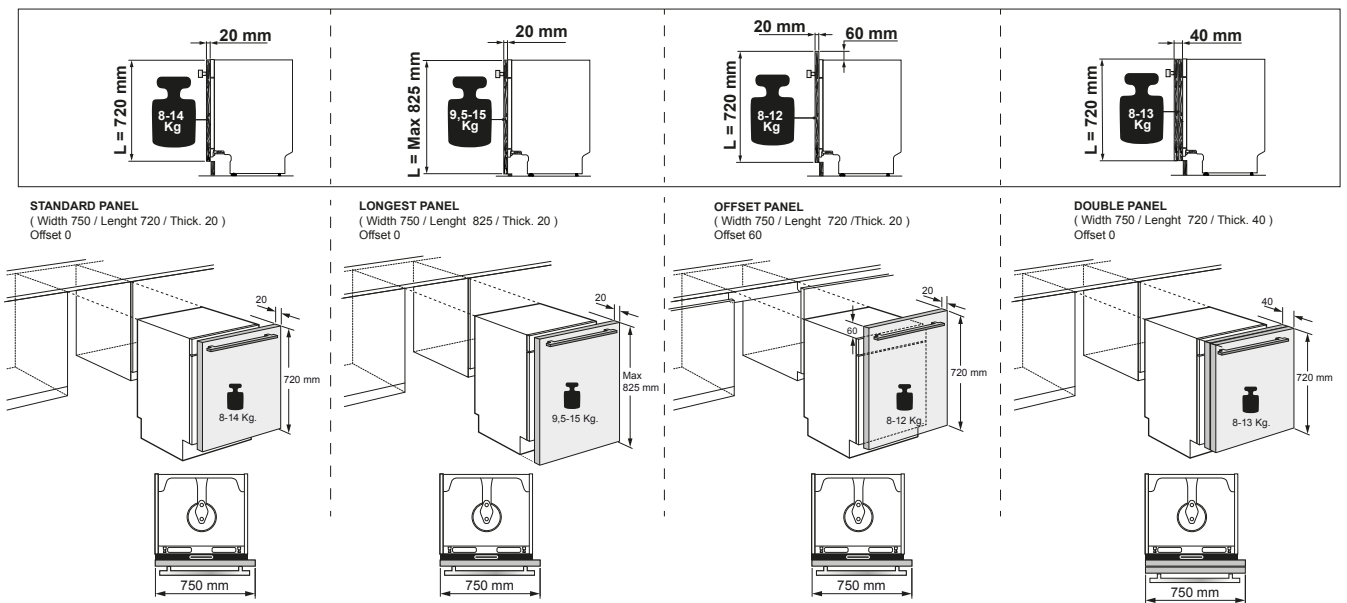

5.08 INSTALLATIEVOORSCHRIFTEN BIJ EXTRA BREED DEURPANEEL (75 CM) VOOR FHK74607P / FHK74707P