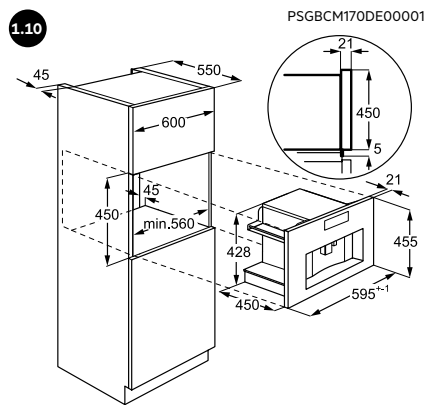

KKK994500T, KKA894500T, KKK994500B,
KKB894500B

KWK884520T, KWK884520B

KDK911423T, KDE911423B