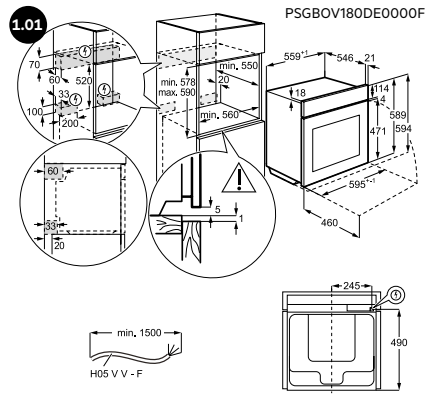

BSK999330T, BSK898330T, BSK792280T,
BPK948330T, BPK848330T, BPK742280T,
BSK998230B, BSK792280B, BPK742380B,
BPK556260B, BEK435060B, BSK792280M,
BPK742280M, BPK556360M, BEK435020M

KEK452920M

KSK998230T, KSK898230T, KSK792280T,
KPK742280T, KMK968000T, KMK868000T,
KMK761080T, KMK721880T, KSK998290B,
KSK792280B, KPK742280B, KMK968090B,
KMK761080B, KMK721880B, KMK565060B,
KSK792280M, KPK742280M, KMK761080M,
KMK565060M, KMK721880M, KMK525860M