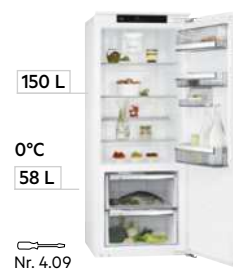

Nr. 4.09

LONGFRESH
SKE814D9ZC

Bediening	LCD / TouchControl	LCD / TouchControl	LCD / TouchControl
Energieverbruik per jaar	114 kWh	141 kWh	111 kWh
Geluidsniveau	34 dB(A)	37 dB(A)	38 dB(A)
Luchtcirculatie	DynamicAir	DynamicAir	DynamicAir
Snelkoel / snelvries functie	Coolmatic / -	Coolmatic / Frostmatic	Coolmatic / -
Alarm deur	✓	✓	✓
Meegeleverde accessoires	telescopische geleiders	telescopische geleiders	telescopische geleiders
Installatie van de deur	sleepscharnier	deur-op-deur, SoftClosing	deur-op-deur, SoftClosing
Inbouwafmetingen (hxbxd)	1780 x 560 x 550 mm	1400 x 560 x 550 mm	1400 x 560 x 550 mm
	€ 1249,99	€ 1779,99	€ 1649,99