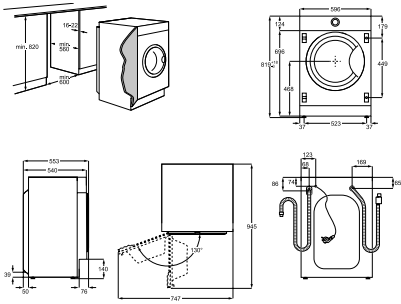

6.00

PSGBWM200DE00001

LWR7786BI