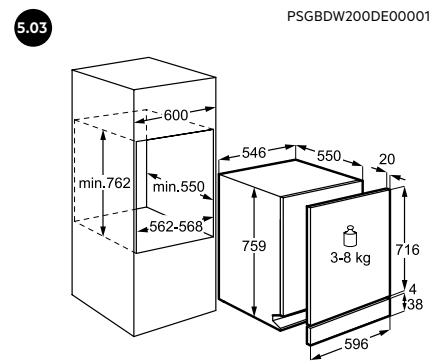

FSK73778P, FSK74718P, FSK73727P,
FSE74617P, FSK63627P, FSK63607P,
FSB53637P, FSK83828P

FSK64907Z, FSK73607Z, FSK64610L

FSE63307P

FSE74507P, FSE73407P

FEE63606PM

FSK94847P, FSK75778P, FSK76748P,
FHK74707P, FHK74607P, FSK94858P