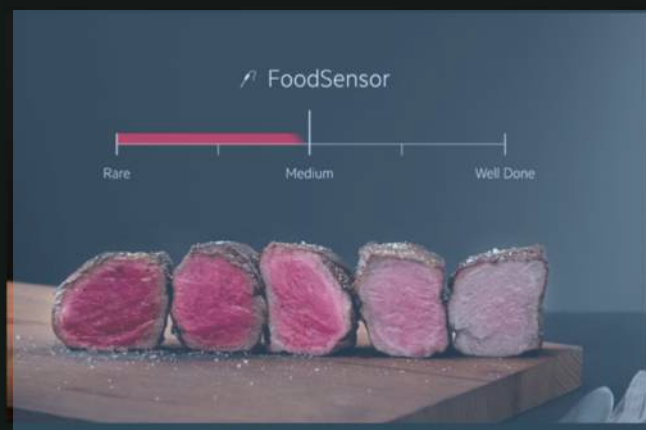

- Groot TFT-display
- Touchscreen
- Tot 255 kook- en bakassistent programma's
- Weergave tekst en symbolen

EXPLore

Op het EXPLore bedieningspaneel wordt het twee kleuren led-display gecombineerd met tiptoetsen en verzinkbare bedieningsknoppen.

- Twee kleuren led-display met indicatie van het kook- en bakproces
- Tot 45 kook- en bakassistent programma's
- Weergave symbolen voor het eenvoudig en direct bedienen van de oven

Ovens met connectivity

De AEG connected ovens maken het bereiden van de lekkerste gerechten helemaal gemakkelijk. Kies eenvoudig een gerecht met behulp van de AEG-app en de juiste instellingen worden via wifi naar de oven gestuurd. Tijdens de bereiding kun je de instellingen via je smartphone of tablet altijd nog wijzigen. Nog makkelijker is het om de oven te gebruiken met Google Assistant, dan kun je hem gewoon vertellen de temperatuur aan te passen. Nog een belangrijke feature in de AEG-app is 'Assisted Cooking'. Assisted Cooking helpt je de meest geschikte ovenfunctie en instellingen te kiezen op basis van het gerecht dat je wilt bereiden. Dit leidt niet alleen tot de lekkerste resultaten, het helpt je ook om altijd het beste uit je oven te halen.

CookView® camera

Als je gasten hebt, wil je niet constant de keuken in hoeven lopen om in de oven te kijken of alles wel goed gaat. Dankzij de ingebouwde CookView® camera is dat ook niet nodig. Hiermee kun je namelijk het kookproces live op je smartphone of tablet volgen en tijdig ingrijpen als iets niet naar wens gaat. Ook de temperatuur of de baktijd aanpassen gaat eenvoudig op afstand.