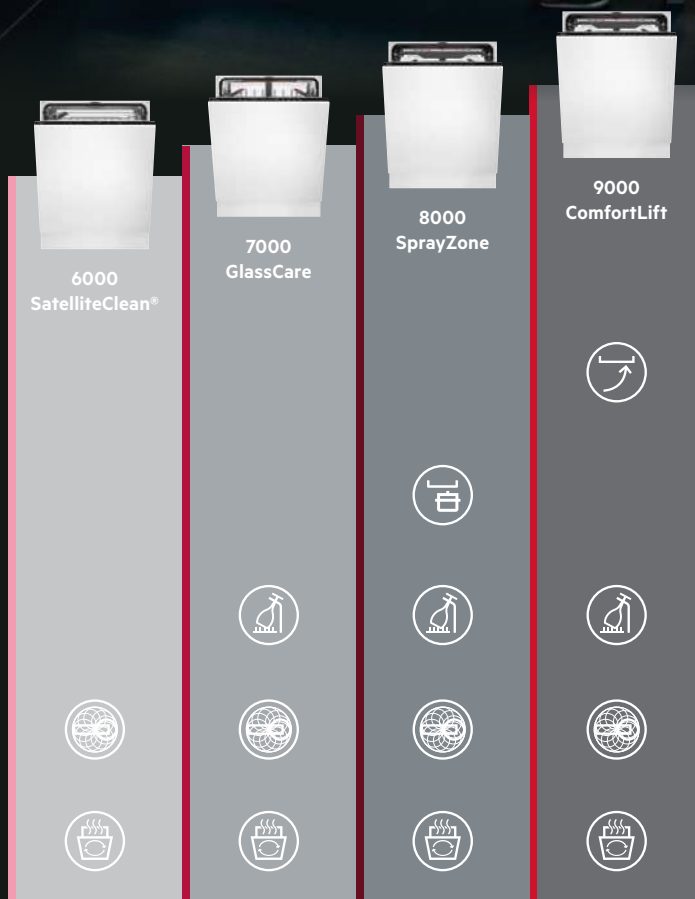

ONZE SERIES

Hier zie je in één oogopslag welke serie het beste bij je behoeften past.

ComfortLift*
ComfortLift voor moeiteloos in- en uitladen, waarbij de onderkorf naar boven komt.

SprayZone
Diepreinigende behandeling voor je vaat.

GlassCare
Biedt speciale bescherming en reiniging voor al je glaswerk.

SatelliteClean*
De dubbel roterende sproeiarm levert tot 3 keer betere dekking zonder extra water.

AirDry
Onze slimme AirDry-technologie zorgt voor natuurlijk drogen met frisse lucht.