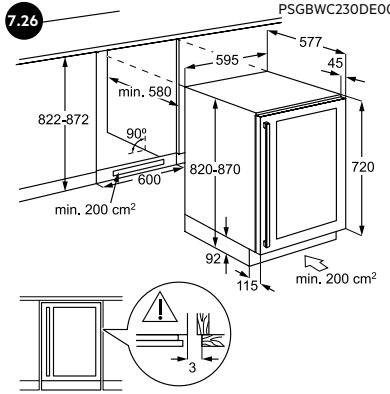

AWUS018B7B

7.26

PSGBWC230DE00006