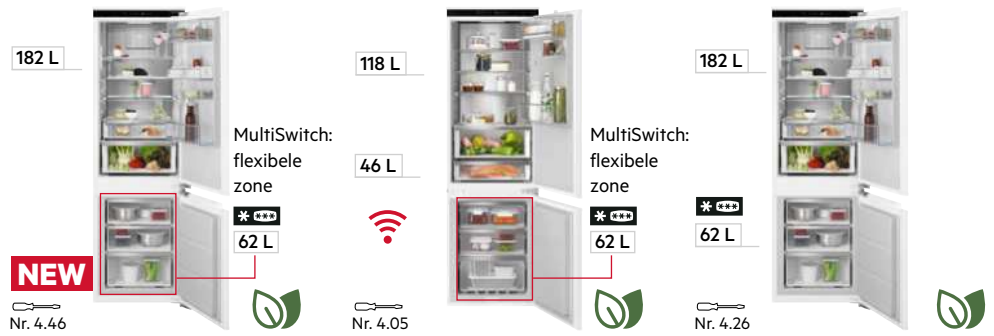

KOEL-VRIESKASTEN 178 CM

	8000 Cooling 360°	9000 MultiChill 0°C	8000 Cooling 360°
Serie	8000 Cooling 360°	9000 MultiChill 0°C	8000 Cooling 360°
Bediening	TouchControl met Ecometer	TouchControl met Ecometer	TouchControl met Ecometer
Energieverbruik per jaar	110 kWh	154 kWh	173 kWh
Geluidsniveau	33 dB(A)	35 dB(A)	35 dB(A)
Luchtcirculatie	Cooling 360°	Cooling 360°	Cooling 360°
Speciale lades	GreenZone+ / ExtraChill	GreenZone+ / MultiChill	GreenZone+ / ExtraChill
TwinTech®	✓	✓	✓
Snelkoel / snelvries functie	Coolmatic / Frostmatic	Coolmatic / Frostmatic	Coolmatic / Frostmatic
Alarm deur / Alarm temperatuur	✓ / ✓	✓ / ✓	✓ / ✓
Meegeleverde accessoires	CleanAir+ filter	CleanAir+ filter	CleanAir+ filter
Installatie van de deur	deur op deur met SoftClosing	sleepscharnier	deur-op-deur met SoftClosing
Best In Class installatie	✓	✓	✓
Inbouwafmetingen (hxbxd)	1780 x 560 x 550mm	1780 x 560 x 550 mm	1780 x 560 x 551 mm
	€ 2499,99	€ 2299,99	€ 2199,99

Beschikbaar vanaf maart 2024