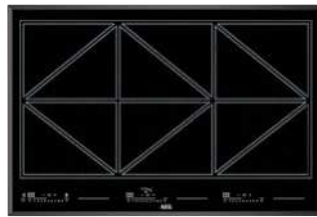

INDUCTIE 78 CM

Nr. 2.21

TOTALFLEX

IKK86681FB