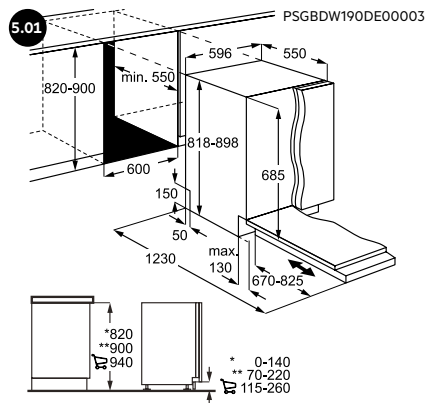

FSK73778P, FSK74718P, FSK73727P,
FSE74617P, FSK63627P, FSK63607P,
FSB53637P, FSK83828P