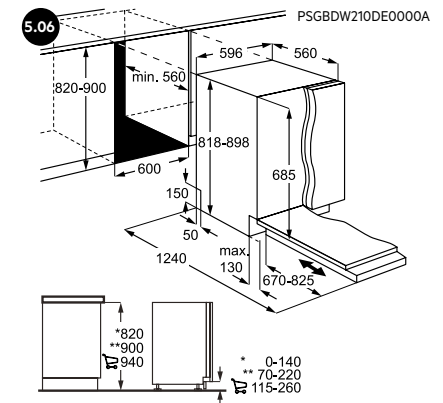

FSE74507P, FSE73407P

FEE63606PM

FSK94847P, FSK75778P, FSK76748P,
FHK74707P, FHK74607P, FSK94858P

5.07 INSTALLATIEVOORSCHRIFTEN VOOR FHK74607P / FHK74707P

5.08 INSTALLATIEVOORSCHRIFTEN BIJ EXTRA BREED DEURPANEEL (75 CM) VOOR FHK74607P / FHK74707P