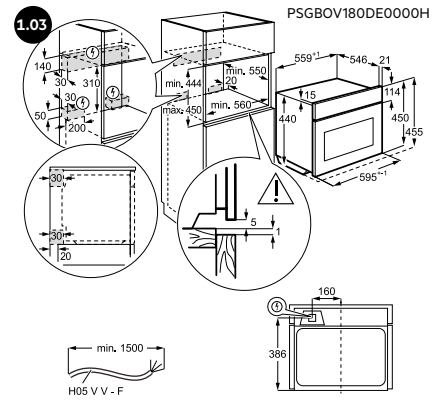

BSK999330T, BSK898330T, BSK792280T,
BPK948330T, BPK848330T, BPK742280T,
BSK998230B, BSK792280B, BPK742380B,
BPK556260B, BEK435060B, BSK792280M,
BPK742280M, BPK556360M, BEK435020M

KEK452920M

KSK998230T, KSK898230T, KSK792280T,
KPK742280T, KMK968000T, KMK868000T,
KMK761080T, KMK721880T, KSK998290B,
KSK792280B, KPK742280B, KMK968090B,
KMK761080B, KMK721880B, KMK565060B,
KSK792280M, KPK742280M, KMK761080M,
KMK565060M, KMK721880M, KMK525860M