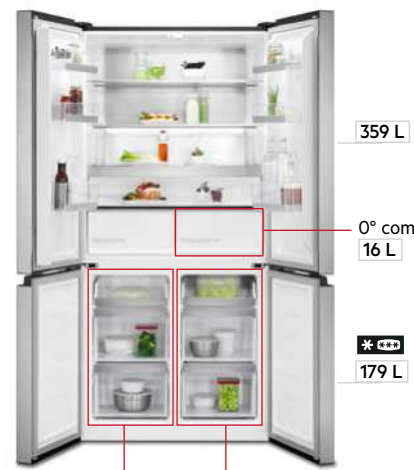

359 L

0° compartiment
16 L

* 179 L

diepvriezer 81 L
Nr. n.v.t.
MultiSwitch:
flexibele zone 82 L

COOLING 360°

ORC8M361DT

MULTISWITCH+

RMB952D6VU

Bediening	elektronisch / TouchControl	LCD / TouchControl op de deur
Energieverbruik per jaar	200 kWh	256 kWh
Geluidsniveau	37 dB(A)	39 dB(A)
Luchtcirculatie	Cooling 360°	Cooling 360°
Speciale lades	ExtraChill	MultiChill
TwinTech®	✓	✓
Snelkoel / snelvries functie	Coolmatic / Frostmatic	- / Frostmatic
Alarm deur / Alarm temperatuur	✓ / -	✓ / ✓
Flexibele zone	-	✓
Water- en ijsverdeler	-	-
Kleur	zwart mat glas	inox look
Afmetingen (hxbxd)	2010 x 595 x 660 mm	1900 x 905 x 673 mm
	€ 1499,99	€ 2499,99

♥ Bewaar

♥ Bewaar