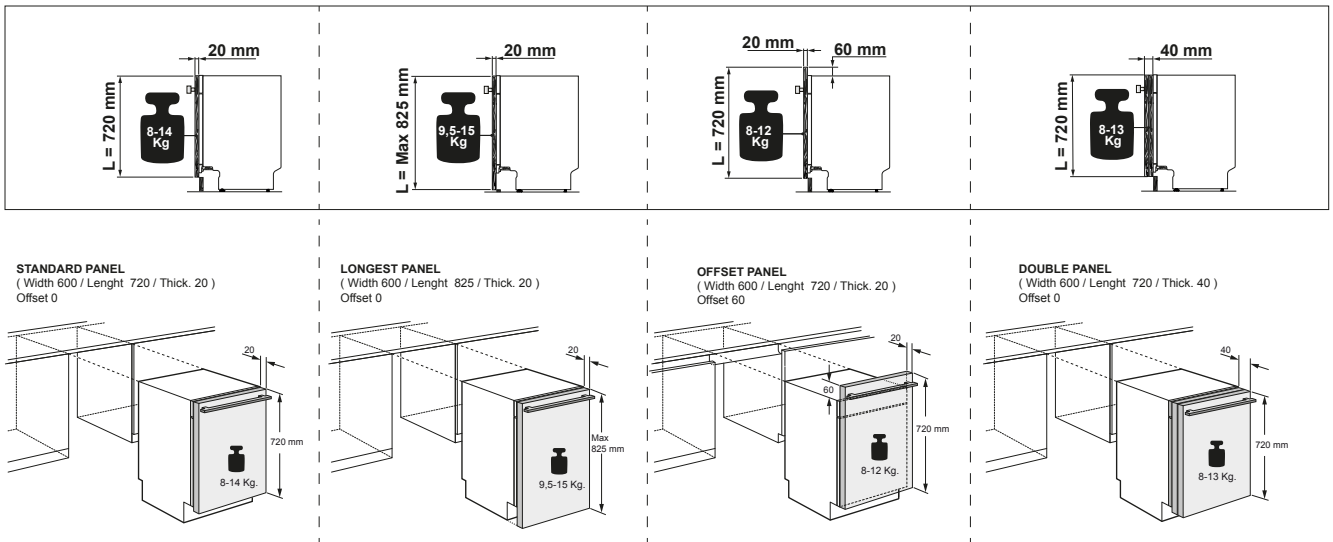

5.07 INSTALLATIEVOORSCHRIFTEN VOOR FHK74607P / FHK74707P