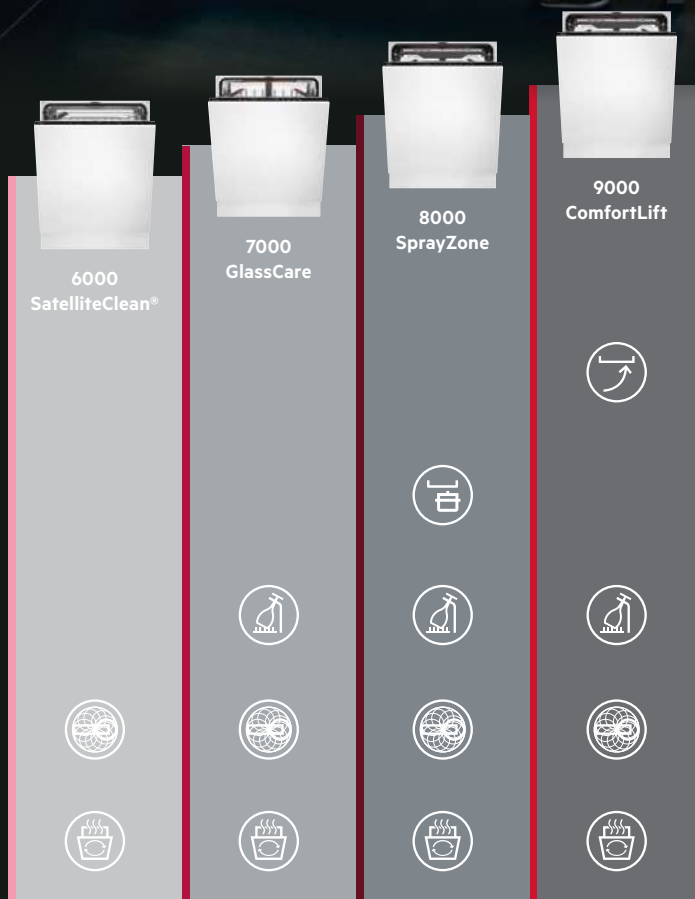

ONZE SERIES

Hier zie je in één oogopslag welke serie het beste bij je behoeften past.

ComfortLift*
ComfortLift voor moeiteloos in- en uitladen, waarbij de onderkorf naar boven komt.

SprayZone
Diepreinigende behandeling voor je vaat.

GlassCare
Biedt speciale bescherming en reiniging voor al je glaswerk.

SatelliteClean*
De dubbel roterende sproeiarm levert tot 3 keer betere dekking zonder extra water.

AirDry
Onze slimme AirDry-technologie zorgt voor natuurlijk drogen met frisse lucht.