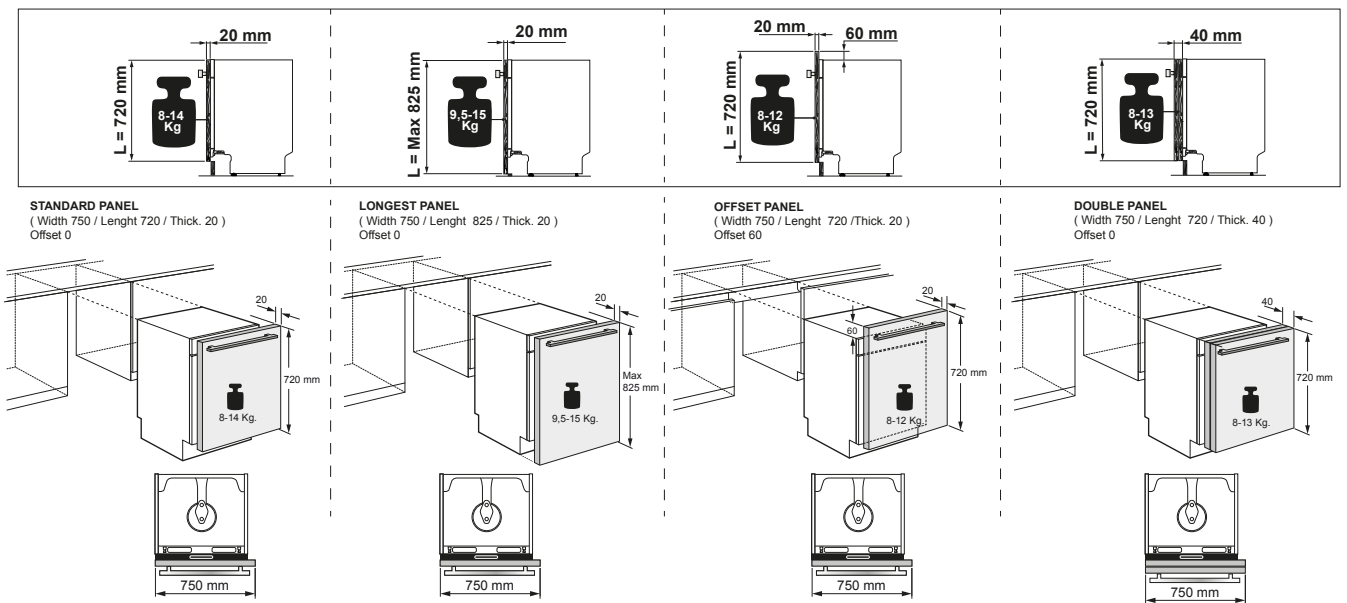

5.08 INSTALLATIEVOORSCHRIFTEN BIJ EXTRA BREED DEURPANEEL (75 CM) VOOR FHK74607P / FHK74707P