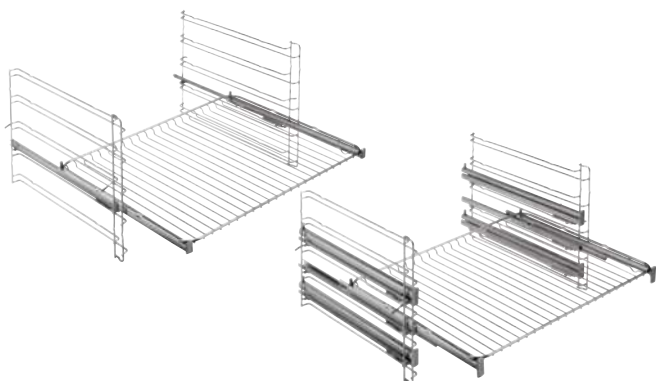

ACCESSOIRES

TELESCOPISCHE GELEIDERS

Extra accessoire waardoor bakplaten en roosters volledig kunnen worden uitgeschoven. Ze glijden moeiteloos met een soepele rolbeweging.

TR1LFV 944189352	1 telescopische geleider, volledig uittrekbaar (geschikt voor 60 cm 72 liter, of 45 cm 43 liter ovens zonder microgolven)	€ 99,-
TR1LFSTV 944189355	1 telescopische geleider, volledig uittrekbaar (geschikt voor 60 cm en 45 cm volledige stoomovens)	€ 99,-
TR3LFV 944189358	3 telescopische geleiders, volledig uittrekbaar (geschikt voor 60 cm, 72 liter ovens)	€ 229,-
TR3LFSTV 944189360	3 telescopische geleiders, volledig uittrekbaar (geschikt voor 60 cm volledige stoomovens)	€ 229,-