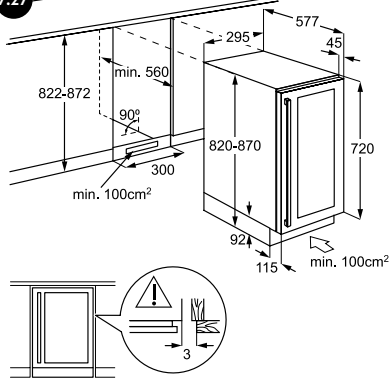

AWUS052B5B

7.27

PSGBWC230DE00005