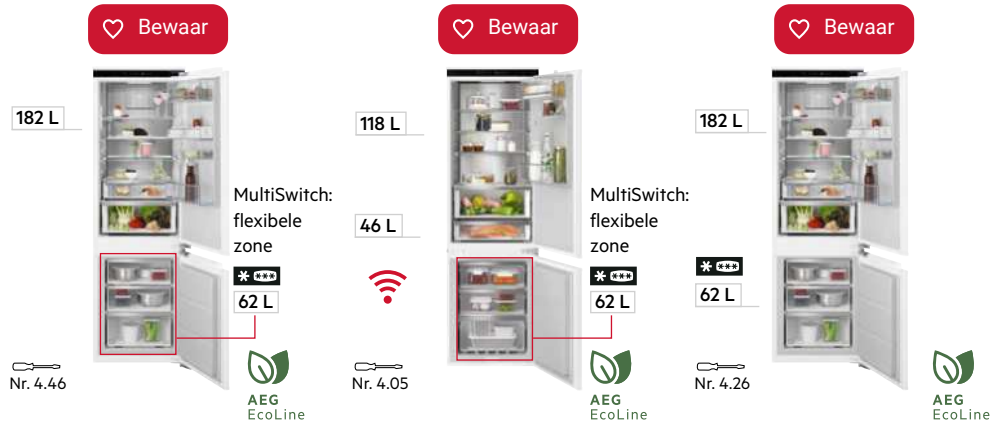

KOEL-VRIESKASTEN
178 CM

NSC8M181BC   **NSC9V181CS**   **NSC8M181DC**

(B) (178 CM) (NO FROST) (10)   (C) (178 CM) (NO FROST) (10)   (D) (178 CM) (NO FROST) (10)

Serie	8000 Cooling 360°	9000 MultiChill 0°C	8000 Cooling 360°
Bediening	TouchControl met Ecometer	TouchControl met Ecometer	TouchControl met Ecometer
Energieverbruik per jaar	110 kWh	154 kWh	173 kWh
Geluidsniveau	33 dB(A)	35 dB(A)	35 dB(A)
Luchtcirculatie	Cooling 360°	Cooling 360°	Cooling 360°
Speciale lades	GreenZone+ / ExtraChill	GreenZone+ / MultiChill	GreenZone+ / ExtraChill
TwinTech®	✓	✓	✓
Snelkoel / snelvries functie	Coolmatic / Frostmatic	Coolmatic / Frostmatic	Coolmatic / Frostmatic
Alarm deur / Alarm temperatuur	✓ / ✓	✓ / ✓	✓ / ✓
Meegeleverde accessoires	CleanAir+ filter	CleanAir+ filter	CleanAir+ filter
Installatie van de deur	deur op deur met SoftClosing	sleepscharnier	deur-op-deur met SoftClosing
Best In Class installatie	✓	✓	✓
Inbouwafmetingen (hxbxd)	1780 x 560 x 550mm	1780 x 560 x 550 mm	1780 x 560 x 551 mm
	€ 2149,99	€ 2099,99	€ 1999,99