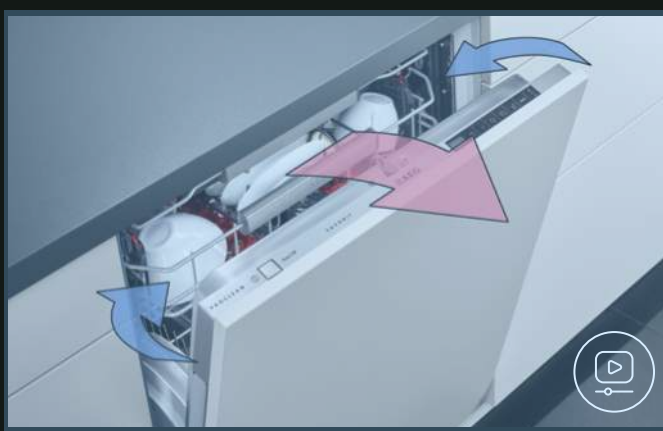

## AirDry-technologie

Gebruikt de natuurlijke luchtstroom om de droogcyclus af te ronden. Door de deur automatisch 10 cm te openen tijdens het laatste deel van de cyclus wordt de vaat optimaal gedroogd bij een zo laag mogelijk energieverbruik.