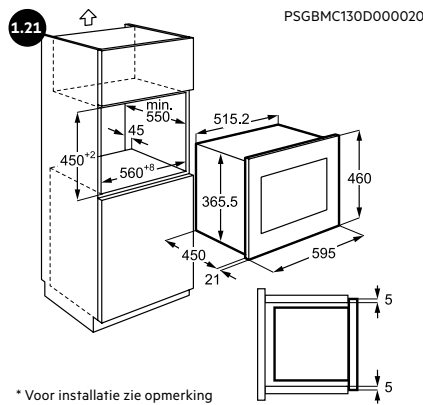

* MSB2548C-M

1. De luchtventilatie van dit apparaat komt aan de voorzijde, via de onderkant van de deur naar buiten.
2. Raadpleeg de installatie handleiding voordat je dit apparaat installeert.
3. Houd bij het installeren van dit apparaat, rekening met de instructies van andere apparaten die naast het apparaat zijn of nog worden geïnstalleerd.

MBS3423CM

MSB2548C-M