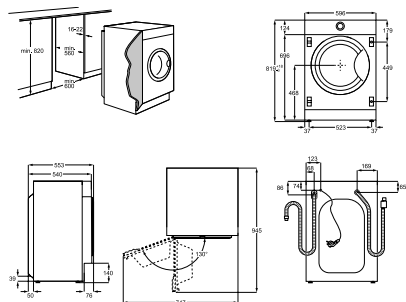

6.00

PSGBWM200DE00001

LWR7786BI