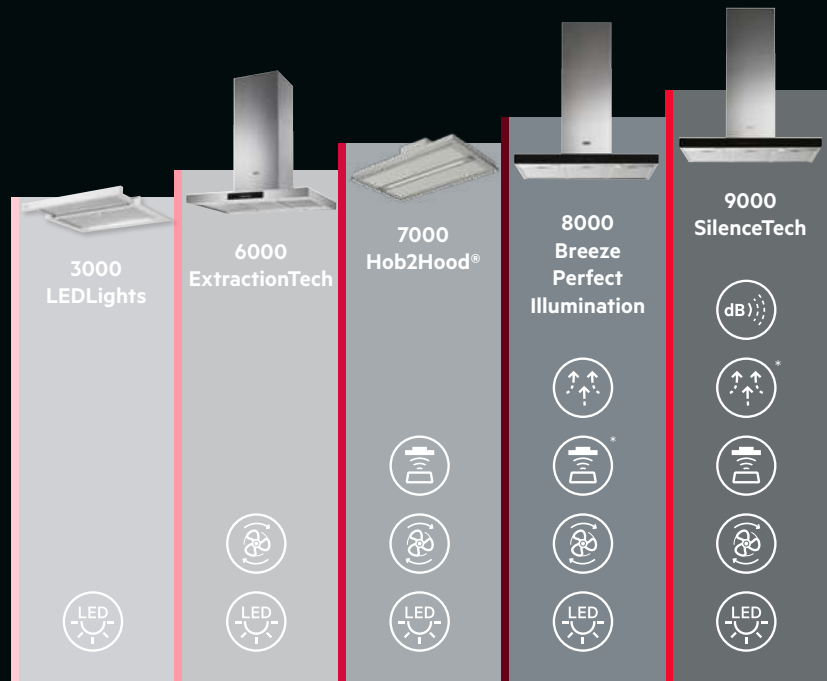

LEDLights

Bieden uitstekende, inspirerende verlichting tijdens het koken.

DESIGN TYPES

Inbouwgroep & telescoop

Plafond

Eiland

Wand & schouw

*beschikbaar op specifieke modellen