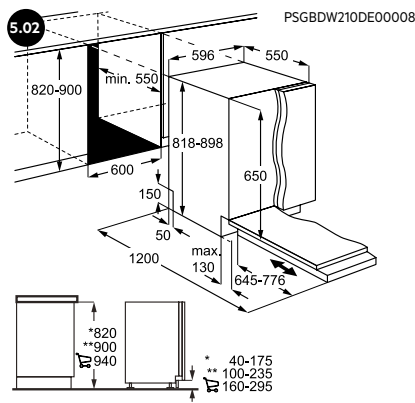

FSK73778P, FSK74718P, FSK73727P,
FSE74617P, FSK63627P, FSK63607P,
FSB53637P, FSK83828P

FSK64907Z, FSK73607Z, FSK64610L

FSE63307P