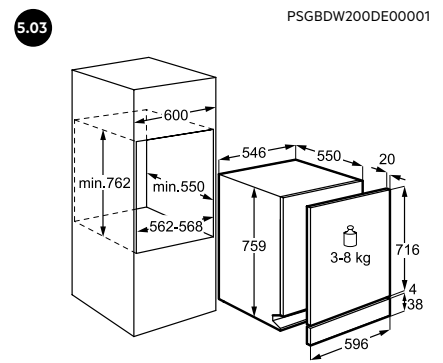

FSK73778P, FSK74718P, FSK73727P,
FSE74617P, FSK63627P, FSK63607P,
FSB53637P, FSK83828P

FSK64907Z, FSK73607Z, FSK64610L

FSE63307P