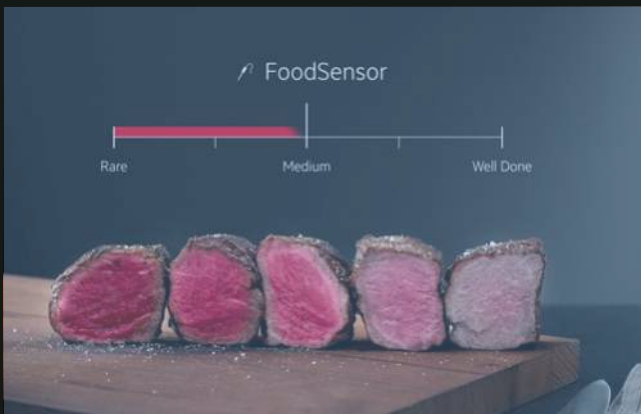

### EXCite TFT touch

Op het EXCite TFT touch bedieningspaneel wordt het grote TFT-display gecombineerd met tiptoetsen.

- Groot TFT-display
- Touchscreen
- Tot 255 kook- en bakassistent programma's
- Weergave tekst en symbolen

### EXPLore

Op het EXPLore bedieningspaneel wordt het twee kleuren led-display gecombineerd met tiptoetsen en verzinkbare bedieningsknoppen.

- Twee kleuren led-display met indicatie van het kook- en bakproces
- Tot 45 kook- en bakassistent programma's
- Weergave symbolen voor het eenvoudig en direct bedienen van de oven

## Ovens met connectivity

De AEG connected ovens maken het bereiden van de lekkerste gerechten helemaal gemakkelijk. Kies eenvoudig een gerecht met behulp van de AEG-app en de juiste instellingen worden via wifi naar de oven gestuurd. Tijdens de bereiding kun je de instellingen via je smartphone of tablet altijd nog wijzigen. Nog makkelijker is het om de oven te gebruiken met Google Assistant, dan kun je hem gewoon vertellen de temperatuur aan te passen. Nog een belangrijke feature in de AEG-app is 'Assisted Cooking'. Assisted Cooking helpt je de meest geschikte ovenfunctie en instellingen te kiezen op basis van het gerecht dat je wilt bereiden. Dit leidt niet alleen tot de lekkerste resultaten, het helpt je ook om altijd het beste uit je oven te halen.

## CookView® camera

Als je gasten hebt, wil je niet constant de keuken in hoeven lopen om in de oven te kijken of alles wel goed gaat. Dankzij de ingebouwde CookView® camera is dat ook niet nodig. Hiermee kun je namelijk het kookproces live op je smartphone of tablet volgen en tijdig ingrijpen als iets niet naar wens gaat. Ook de temperatuur of de baktijd aanpassen gaat eenvoudig op afstand.