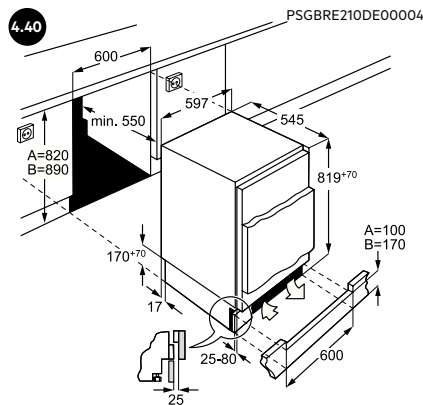

OSF6I82EF, OSK6I82EF, OAB6I82EF