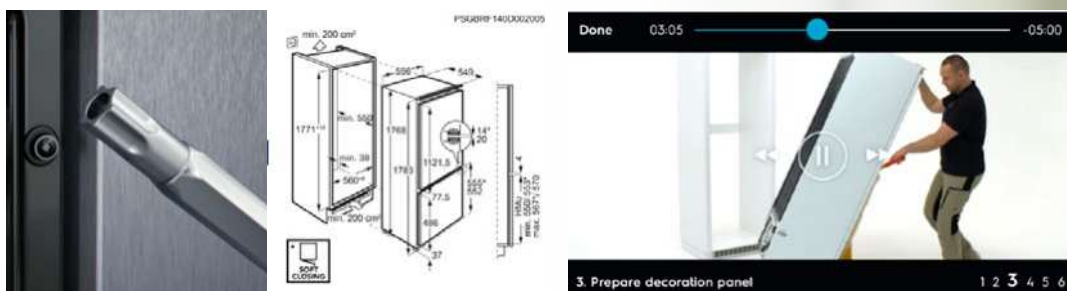

BEST-IN-CLASS INSTALLATIE

Met behulp van voortdurende innovatie maken we de installatie van onze producten zo eenvoudig mogelijk.

De unieke PerfectFit installatiemethode vereenvoudigt en versnelt het inbouwproces, waardoor men tot 25% minder stappen moet doorlopen in vergelijking met standaardprocedures.

Dankzij die methode en onze Installer app kan je de juiste en snelste manier ontdekken om apparaten van AEG te installeren. Het bevat praktische instructies, technische specificaties en videotutorials. De instructies en video's zijn ook beschikbaar op onze speciale website: installerapp.electrolux.com

▲ Installatie met slechts één stuk gereedschap en ondersteuning van de Installer app.

Scan de QR-code

Download de Installer app of
ga naar installerapp.electrolux.com.