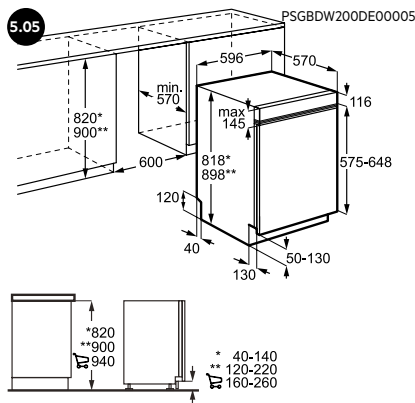

FSE74507P, FSE73407P

FEE63606PM

FSK94847P, FSK75778P, FSK77708P
FSK76748P, FHK74707P, FHK74607P,
FSK94858P, FSK76648P, FSK75648P,
FSK96818P