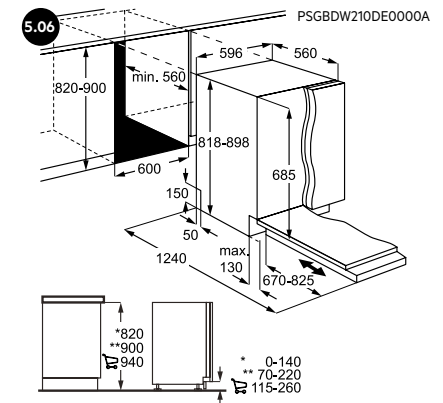

FSE74507P, FSE73407P

FEE63606PM

FSK94847P, FSK75778P, FSK77708P
FSK76748P, FHK74707P, FHK74607P,
FSK94858P, FSK76648P, FSK75648P,
FSK96818P