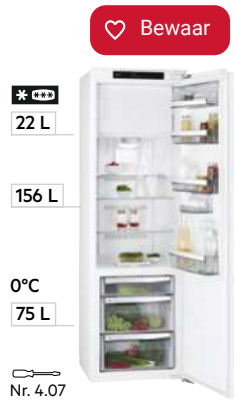

KOELKASTEN
178 CM

LONGFRESH
SFE818E9ZC