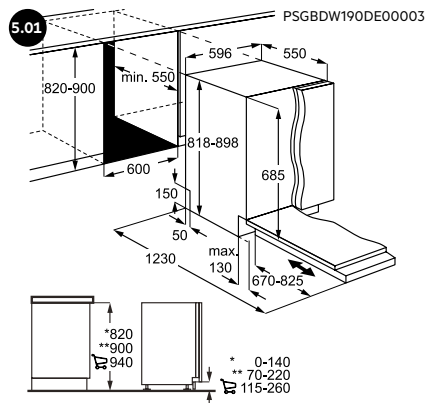

FSK73778P, FSK74718P, FSK73727P,
FSE74617P, FSK63627P, FSK63607P,
FSB53637P, FSK83828P

FSK64907Z, FSK73607Z, FSK64610L

FSE63307P