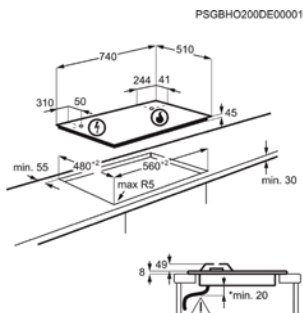

Afm. (BxD) in mm 740x510

Inbouw (HxBxD) in mm 40x560x480

Aansluitwaarde (W)

Voltage (V) 220-240

Lengte aansluitsnoer (m) 1.1

Totaal vermogen gas (W)

GASKOOKPLAAT HKB75820NB

Advies verkoopprijs €849,99