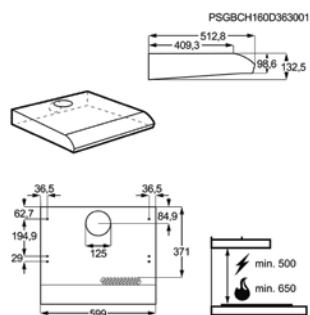

H(min/max)xBxD in mm 132 / 132x599x512,5

OdourClean Standard koolstoffiter MCFE06

OdourClean Plus koolstoffilter

OdourClean Pro koolstoffilter

Kleur wit

LED Kelvinwaarde (K) 3000

Energy Class

INBOUWGROEP DGE5861HM