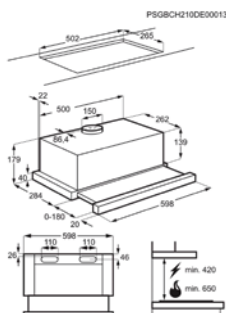

H(min/max)xBxD in mm 179 / 179x598x309

OdourClean Standard koolstoffiter ECFB03

OdourClean Plus koolstoffilter

OdourClean Pro koolstoffilter

Kleur grijs

LED Kelvinwaarde (K) 3000

Energy Class

Dampkap