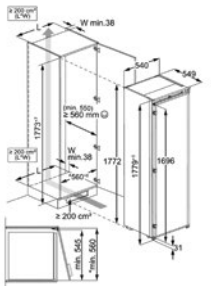

DIEPVRIEZER TAB7N12EF

Advies verkoopprijs €1.379,99 | Nofrost

- > 1225 mm inbouwhoogte
- > Netto inhoud: 122 L
- > Deur op deur montage
- > LCD-display met TouchControl
- > Frostmatic-functie voor snel invriezen
- > NoFrost: automatische ontthooiing
- > Visueel en akoestisch temperatuur- en open deur alarm
- > Bewaartijd bij stroomonderbreking (u): 10.9
- > Flexi-Space: verwijderbare glazen leggers in de diepvriezer
- > Deurscharnieren: rechts & omkeerbaar
- > Aan / Uit schakelaar met kinderbeveiliging

Afm. (HxBxD) in mm 1224x556x549

Inbouw (HxBxD) in mm 1225x556x550

Geluidsniveau dB(A) 40

Jaarlijks verbruik (kWh) 203

Energy Class