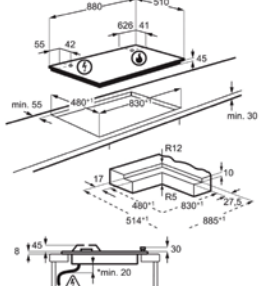

Afm. (BxD) in mm 880x510

Inbouw (HxBxD) in mm 40x830x480

Aansluitwaarde (W)

Voltage (V) 220-240

Lengte aansluitsnoer (m) 1.1

Totaal vermogen gas (W)

PSGBHQ220DE0002C

GASKOOKPLAAT HKB95450NB