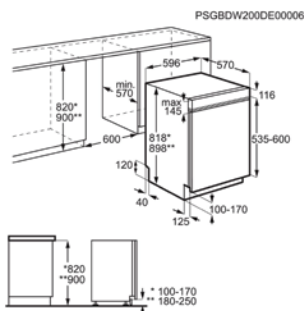

Afm. (HxBxD) in mm 818x596x575

Inbouw (HxBxD) in mm 820-900x600x550

Energieklasse D

Geluidsniveau ((dB)A) 44

Aantal couverts 13

Opties ExtraHygiëne, XtraPower, GlassCare

Energy Class

SEMI-INTEGREERBARE VAATWASSER FEB52630ZM