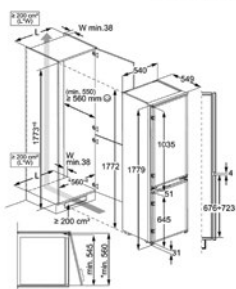

Afm. (HxBxD) in mm 1772x546x549

Inbouw (HxBxD) in mm 1780x560x550

Geluidsniveau dB(A) 35

Jaarlijks verbruik (kWh) 216

Energy Class

PSGBRF210DE0008A

KOEL/VRIESCOMBINATIE OSC5D181ES

Advies verkoopprijs €1.179,99 | Combi Bottom