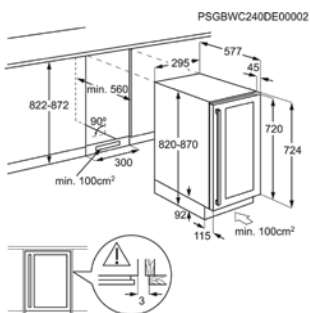

Afm. (HxBxD) in mm 820x295x571

Inbouw (HxBxD) in mm 822x300x550

Geluidsniveau dB(A) 40

Jaarlijks verbruik (kWh) 137

VAATWASSERS

Het draait niet alleen om het eten. Ook het bestek en de borden dragen bij tot een mooie smaakervaring. Zo komt een dessert met donkere chocolade beter tot zijn recht op een vierkant of rechthoekig bord en een kaastaart op een rond. Goed onderhoud van je servies is dan ook essentieel.