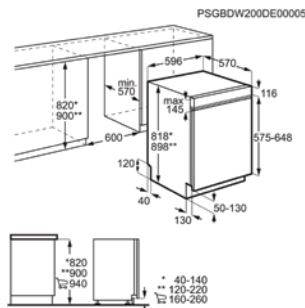

Afm. (HxBxD) in mm 818x596x575

Inbouw (HxBxD) in mm 820-900x600x570

Energieklasse C

Geluidsniveau ((dB)A) 44

Aantal couverts 13

Opties ExtraHygiëne, XtraPower, GlassCare

Energy Class

SEMI-INTEGREERBARE VAATWASSER FEE53610ZM