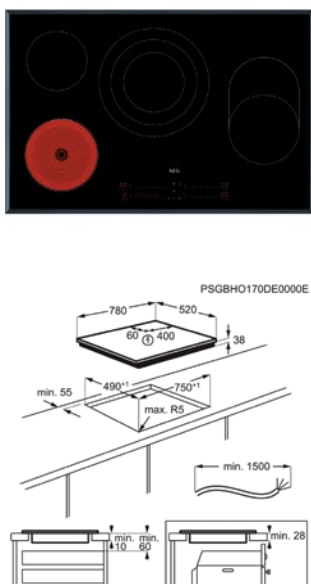

Afm. (BxD) in mm 780x520

Inbouw (HxBxD) in mm 38x750x490

Aansluitwaarde (W) 7350

Voltage (V) 220-240V / 400V2N

Lengte aansluitsnoer (m) 1.5

Totaal vermogen gas (W)

VITROKERAMISCHE KOOKPLAAT HK854870FB

Advies verkoopprijs €849,99