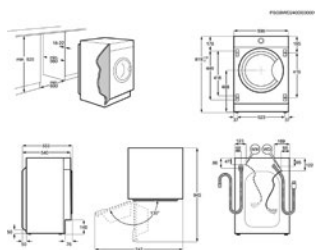

HxBxD in mm 819x596x553(max)

Energieklasse B

Energieklasse was/drogen D

Klasse geluidsniveau A

Max. capaciteit (kg) 7.0

Max. droogcapaciteit (kg) 4.0

Energy Class

Onderhoud