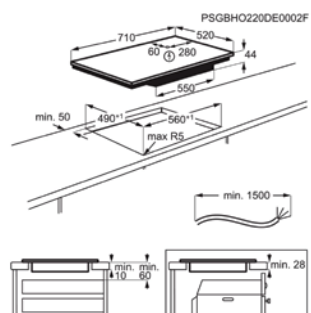

Afm. (BxD) in mm 710x520

Inbouw (HxBxD) in mm 44x560x490

Aansluitwaarde (W) 7200

Voltage (V) 220-240 / 400V2N

Lengte aansluitsnoer (m) 1.5

Totaal vermogen gas (W)

INDUCTIEKOOKPLAAT TO64IA0FFB

Advies verkoopprijs €749,99 | Standard