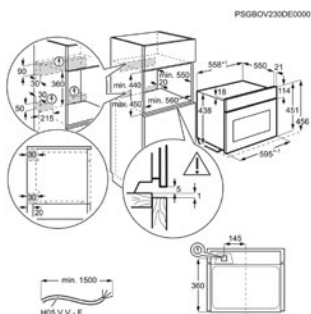

OVEN OU5AB20CK

Advies verkoopprijs €719,99 | Multi Hetelucht

- > Multifunctionele heteluchtoven
- > Isofront® Top oven deur met hittewerende structuur
- > Verzinkbare bedieningsknoppen
- > Easy-to-clean email

Inbouw (HxBxD) in mm 590x560x550

Afm. (HxBxD) in mm 351x457x406

Kleur zwart

Aansluitwaarde (W)

Netto inhoud (L) 65

Max. vermogen grill (W)

Energy Class