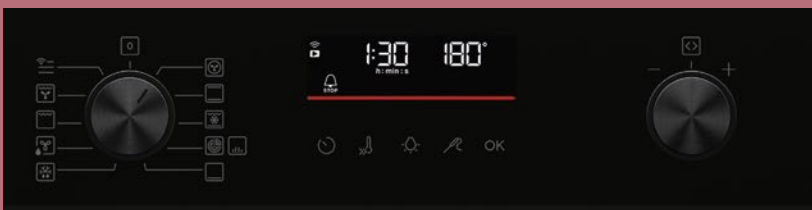

De duidelijke en gebruiksvriendelijke bedieningspanelen van de AEG-ovens bieden je een gemakkelijke controle over de vele functies. Wil je je nieuwe oven combineren met bijvoorbeeld een microgolfoven? Kies dan voor modellen uit dezelfde lijn en met dezelfde bediening. Dit zorgt voor een mooi geheel in je nieuwe keuken.