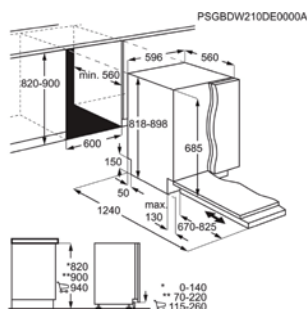

Afm. (HxBxD) in mm 818x596x560

Inbouw (HxBxD) in mm 820-900x600x560

Energieklasse C

Geluidsniveau ((dB)A) 42

Aantal couverts 14

Opties XtraPower, GlassCare, Extra Silent

Energy Class

VOLLEDIG INTEGREERBARE VAATWASSER FSE83827P