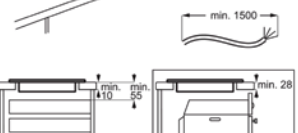

Energy Class

INDUCTIEKOOKPLAAT TII84B10FZ

PSGBHO240DE00001

Advies verkoopprijs €1.699,99 | Assisted & Flex Cooking - SenseBoil - Brugfunctie | SaphirMatt

- | | | |
|--|---|---|
| <ul style="list-style-type: none"> > Inductiekookplaat > SenseBoil® met overkooksensor > Afgeschuinde randen > DirekTouch bediening > Hob2Hood®: bediening van de dampkap via de kookplaat | <ul style="list-style-type: none"> > Zone L. voor: 2300 / 3200W / 210mm > Zone L. achter: 2300 / 3200W / 210mm > Zone M. voor: 1400 / 2500W / 145mm > Zone R. achter: 2300 / 3600W / 240mm > Brugfunctie: combineert twee kookzones | <ul style="list-style-type: none"> > Boosterfunctie > Pauze-functie > Automatische panherkenning > FlexPower Management: geschikt voor zowel 1- als 2-fase aansluiting > Digitale aanduidingen voor iedere zone |
|--|---|---|