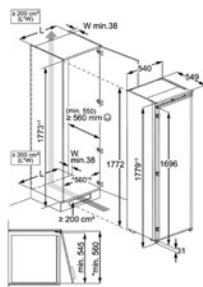

KOELKAST TF6DS181ES

Advies verkoopprijs €1.399,99 | Ééndeurs

- > 1780 mm inbouwhoogte
- > Netto inhoud koelruimte: 263.5 L
- > Netto inhoud vriesruimte: 22 L
- > Schuiftechniek voor deur
- > LCD-display met TouchControl
- > Automatische ontddoijing van de koelruimte
- > Binnenbekleding van 70% gerecycled kunststof
- > Visueel en akoestisch alarm bij open deur
- > Coolmatic-functie voor het snel koelen van vers voedsel
- > Lade op telescopische geleiders
- > Deurscharnieren: rechts & omkeerbaar
- > Frostmatic-functie voor snel invriezen

Afm. (HxBxD) in mm 1772x546x549

Inbouw (HxBxD) in mm 1780x560x550

Geluidsniveau dB(A) 31

Jaarlijks verbruik (kWh) 166

Energy Class