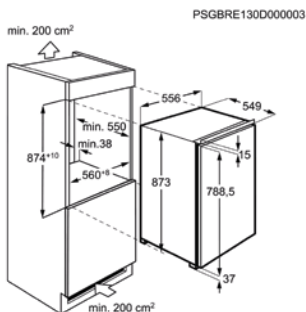

KOELKAST TSK50881DF

Advies verkoopprijs €899,99 | Ééndeurs

- > 880 mm inbouwhoogte
- > Netto inhoud koelruimte: 137 L
- > Deur op deur montage
- > LCD-display met TouchControl
- > Automatische ontdooiing van de koelruimte
- > Vakantie-functie
- > Visueel en akoestisch alarm bij open deur
- > Coolmatic-functie voor het snel koelen van vers voedsel
- > Deurscharnieren: rechts & omkeerbaar

Afm. (HxBxD) in mm 873x556x549

Inbouw (HxBxD) in mm 880x560x550

Geluidsniveau dB(A) 33

Jaarlijks verbruik (kWh) 74

Energy Class