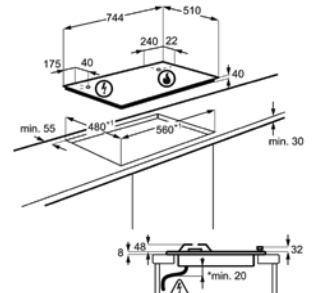

Afm. (BxD) in mm 744x510

Inbouw (HxBxD) in mm 40x560x480

Aansluitwaarde (W)

Voltage (V) 220-240

Lengte aansluitsnoer (m) 1.1

Totaal vermogen gas (W)

PSGBHO170DE00001

GASKOOKPLAAT HGB64423UZ