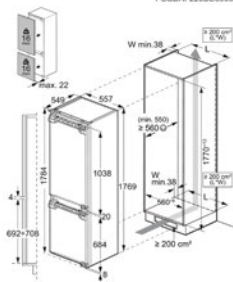

Afm. (HxBxD) in mm 1772x546x549

Inbouw (HxBxD) in mm 1780x560x550

Geluidsniveau dB(A) 35

Jaarlijks verbruik (kWh) 172

Energy Class

PSGBRF220DE0000A

KOEL/VRIESCOMBINATIE TC6MS18FDF

Advies verkoopprijs €1.449,99 | Combi Bottom