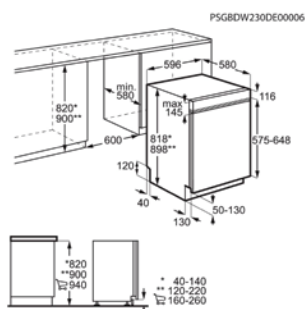

Afm. (HxBxD) in mm 818x596x580

Inbouw (HxBxD) in mm 820-900x600x580

Energieklasse B

Geluidsniveau ((dB)A) 44

Aantal couverts 14

Opties ExtraHygiëne, XtraPower, GlassCare

Energy Class

SEMI-INTEGREERBARE VAATWASSER FEE74716PM