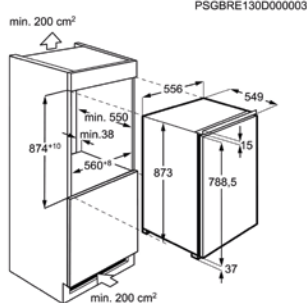

KOELKAST TSK5088EF

Advies verkoopprijs €799,99 | Ééndeurs

- > 880 mm inbouwhoogte
- > Netto inhoud koelruimte: 137 L
- > Deur op deur montage
- > LCD-display met TouchControl
- > Automatische ontdooiing van de koelruimte
- > Vakantie-functie
- > Visueel en akoestisch alarm bij open deur
- > Coolmatic-functie voor het snel koelen van vers voedsel
- > Deurscharnieren: rechts & omkeerbaar

Afm. (HxBxD) in mm 873x556x549

Inbouw (HxBxD) in mm 880x560x550

Geluidsniveau dB(A) 34

Jaarlijks verbruik (kWh) 93

Energy Class