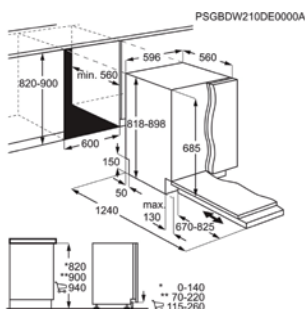

Afm. (HxBxD) in mm 818x596x560

Inbouw (HxBxD) in mm 820-900x600x560

Energieklasse A

Geluidsniveau ((dB)A) 42

Aantal couverts 14

Opties XtraPower, GlassCare, Extra Silent

Energy Class

VOLLEDIG INTEGREERBARE VAATWASSER FSE74718P