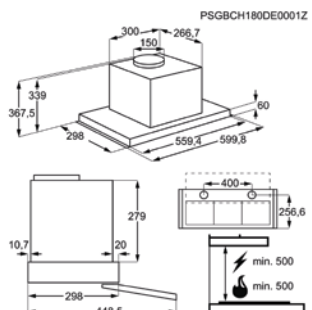

H(min/max)xBxD in mm 339 / 339x560x298

OdourClean Standard koolstoffiter MCFB78

OdourClean Plus koolstoffilter

OdourClean Pro koolstoffilter

Kleur inox

LED Kelvinwaarde (K) 3000

Energy Class

TELESCOPISCHE DAMPKAP DPB3640M