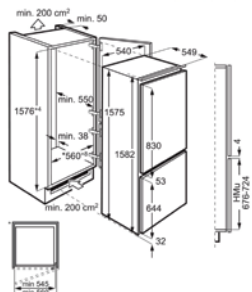

KOEL/VRIESCOMBINATIE TS5S161ES

Advies verkoopprijs €1.099,99 | Combi Bottom

- > 1580 mm inbouwhoogte
- > Netto inhoud koelruimte: 161 L
- > Netto inhoud vriesruimte: 72 L
- > Schuiftechniek voor deur
- > Elektronische temperatuurregeling met LED-indicatie
- > Frostmatic-functie voor snel invriezen
- > LowFrost: voor de gemakkelijkste manuele ontthooing van de vriesruimte
- > Akoestisch deuralarm
- > Deurscharnieren: rechts & omkeerbaar

Afm. (HxBxD) in mm 1572x548x549

Inbouw (HxBxD) in mm 1580x560x550

Geluidsniveau dB(A) 35

Jaarlijks verbruik (kWh) 218

Energy Class