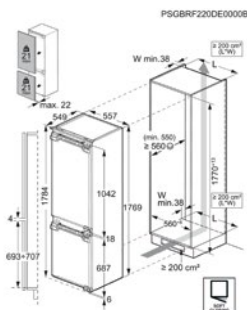

KOEL/VRIESCOMBINATIE TSC7M181DC

Advies verkoopprijs €1.699,99 | Combi Bottom | Beschikbaar tot april 2025

- > 1780 mm inbouwhoogte
- > Netto inhoud koelruimte: 182 L
- > Netto inhoud vriesruimte: 62 L
- > Deur op deur montage
- > MultiFlow luchtcirculatie
- > DynamicAir luchtcirculatie
- > GreenZone+ lade
- > TwinTech®: 2 afzonderlijke koelcircuits
- > NoFrost: automatische ontthooing van de vriesruimte
- > Frostmatic-functie voor snel invriezen
- > Coolmatic-functie voor het snel koelen van vers voedsel
- > Binnenbekleding van 70% gerecycled kunststof.
- > Visueel en akoestisch alarm bij open deur en temperatuurstijging
- > Deurscharnieren: rechts & omkeerbaar

Afm. (HxBxD) in mm 1769x557x549

Inbouw (HxBxD) in mm 1780x560x550

Geluidsniveau dB(A) 35

Jaarlijks verbruik (kWh) 173

Energy Class