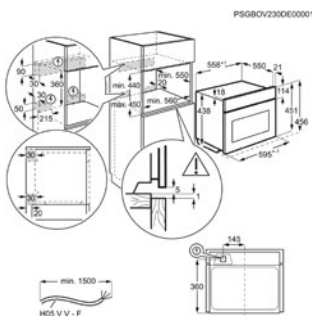

Inbouw (HxBxD) in mm 450x560x550

Afm. (HxBxD) in mm 455x595x567

Kleur zwart

Aansluitwaarde (W) 3000

Netto inhoud (L) 45

Max. vermogen grill (W) 1900

Energy Class

COMPACTE OVEN TP8SK721B