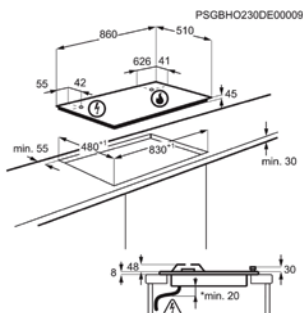

Afm. (BxD) in mm 860x510

Inbouw (HxBxD) in mm 40x830x480

Aansluitwaarde (W)

Voltage (V) 220-240

Lengte aansluitsnoer (m) 1.1

Totaal vermogen gas (W)

GASKOOKPLAAT HVB84531B

Advies verkoopprijs €1.699,99