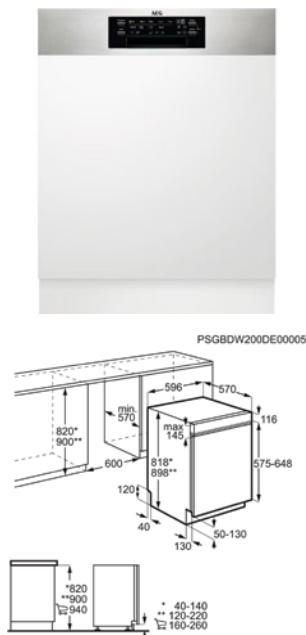

Afm. (HxBxD) in mm 818x596x575

Inbouw (HxBxD) in mm 820-900x600x570

Energieklasse D

Geluidsniveau ((dB)A) 44

Aantal couverts 14

Opties ExtraHygiëne, XtraPower, GlassCare

Energy Class

SEMI-INTEGREERBARE VAATWASSER FEE7671APM