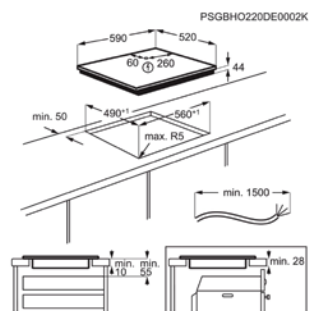

Afm. (BxD) in mm 710x520

Inbouw (HxBxD) in mm 44x560x490

Aansluitwaarde (W) 7200

Voltage (V) 220-240 / 400V2N

Lengte aansluitsnoer (m) 1.5

Totaal vermogen gas (W)

INDUCTIEKOOKPLAAT TO64IA0FFB

Advies verkoopprijs €749,99 | Standard