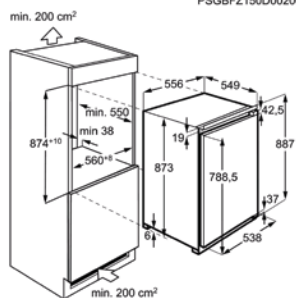

Afm. (HxBxD) in mm 1224x556x549

Inbouw (HxBxD) in mm 1225x556x550

Geluidsniveau dB(A) 40

Jaarlijks verbruik (kWh) 203

Energy Class

PSGBFZ150D002001

DIEPVRIEZER TAB6L88EF

Advies verkoopprijs €1.099,99 | Lowfrost