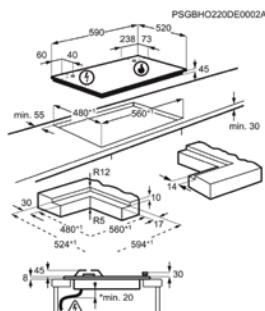

Afm. (BxD) in mm 590x520

Inbouw (HxBxD) in mm 40x560x480

Aansluitwaarde (W)

Voltage (V) 220-240

Lengte aansluitsnoer (m) 1.1

Totaal vermogen gas (W)

GASKOOKPLAAT HKB64420NB

Advies verkoopprijs €649,99