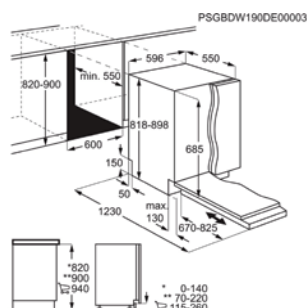

Afm. (HxBxD) in mm 818x596x550

Inbouw (HxBxD) in mm 820-900x600x550

Energieklasse D

Geluidsniveau ((dB)A) 44

Aantal couverts 14

Opties XtraPower, GlassCare, Extra Silent

Energy Class

VOLLEDIG INTEGREERBARE VAATWASSER FSE82827P