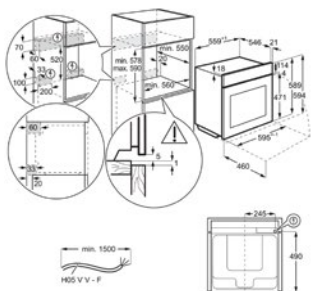

Inbouw (HxBxD) in mm 590x560x550

Afm. (HxBxD) in mm 594x595x567

Kleur mat zwart

Aansluitwaarde (W)

Netto inhoud (L) 70

Max. vermogen grill (W) 2300

Energy Class

PS9B0V180DE0000F