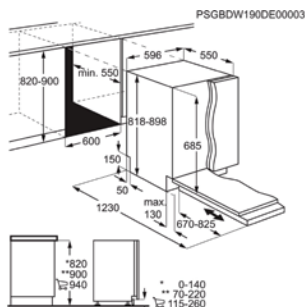

Afm. (HxBxD) in mm 818x596x550

Inbouw (HxBxD) in mm 820-900x600x550

Energieklasse D

Geluidsniveau ((dB)A) 44

Aantal couverts 13

Opties XtraPower, GlassCare

Energy Class

VOLLEDIG INTEGREERBARE VAATWASSER FSE63617P