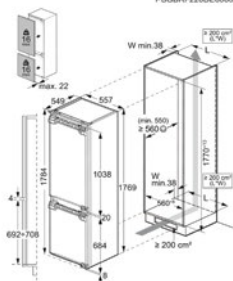

KOEL/VRIESCOMBINATIE TSC7G181DS

Advies verkoopprijs €1.579,99 | Combi Bottom

- > 1780 mm inbouwhoogte
- > Netto inhoud koelruimte: 194 L
- > Netto inhoud vriesruimte: 62 L
- > Schuiftechniek voor deur
- > DynamicAir luchtcirculatie
- > CleanAir+ filter
- > GreenZone lade
- > TwinTech®: 2 afzonderlijke koelcircuits
- > NoFrost: automatische ontdooiing van de vriesruimte
- > Frostmatic-functie voor snel invriezen
- > Coolmatic-functie voor het snel koelen van vers voedsel
- > Visueel en akoestisch alarm bij open deur en temperatuurstijging
- > Deurscharnieren: rechts & omkeerbaar

Afm. (HxBxD) in mm 1772x546x549

Inbouw (HxBxD) in mm 1780x560x550

Geluidsniveau dB(A) 35

Jaarlijks verbruik (kWh) 172

Energy Class

KOEL/VRIESCOMBINATIE TC6MS18FDF

Advies verkoopprijs €1.449,99 | Combi Bottom

- > 1780 mm inbouwhoogte
- > Netto inhoud koelruimte: 182 L
- > Netto inhoud vriesruimte: 62 L
- > Deur op deur montage
- > MultiFlow luchtcirculatie
- > DynamicAir luchtcirculatie
- > LCD-display met TouchControl
- > TwinTech®: 2 afzonderlijke koelcircuits
- > NoFrost: automatische ontdooiing van de vriesruimte
- > Frostmatic-functie voor snel invriezen
- > Binnenbekleding van 70% gerecycled kunststof.
- > Visueel en akoestisch alarm bij open deur en temperatuurstijging
- > Deurscharnieren: rechts & omkeerbaar

Afm. (HxBxD) in mm 1769x557x549

Inbouw (HxBxD) in mm 1780x560x550

Geluidsniveau dB(A) 34

Jaarlijks verbruik (kWh) 173

Energy Class

KOEL/VRIESCOMBINATIE TSC5S181DF

Advies verkoopprijs €1.299,99 | Combi Bottom