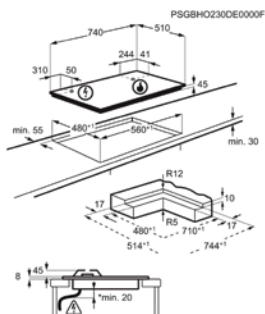

Afm. (BxD) in mm 740x510

Inbouw (HxBxD) in mm 40x560x480

Aansluitwaarde (W)

Voltage (V) 220-240

Lengte aansluitsnoer (m) 1.1

Totaal vermogen gas (W)

GASKOOKPLAAT HKB75450NB

Advies verkoopprijs €1.099,99