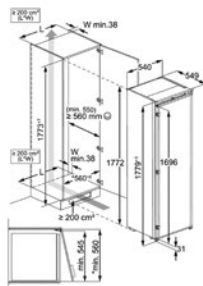

Afm. (HxBxD) in mm 1769x557x549

Inbouw (HxBxD) in mm 1780x560x550

Geluidsniveau dB(A) 32

Jaarlijks verbruik (kWh) 114

Energy Class

PSGBRF210DE0000E

KOELKAST TK6DS181ES

Advies verkoopprijs €1.199,99 | Ééndeurs