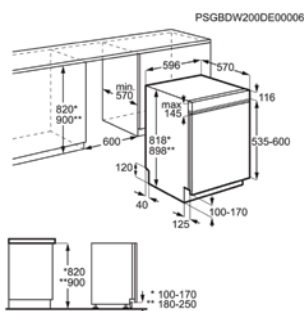

SEMI-INTEGREERBARE VAATWASSER FEB52630ZM

Advies verkoopprijs €919,99 | Integreerbaar | Bestekmand

- > QuickSelect: digitale schuifregelaar
- > Bestekmandje
- > 9.9 l, 0.936 kWh voor Eco Cyclus
- > 8 programma's, 4 temperaturen
- > AirDry drogen met AutoDoor systeem
- > Uitgestelde start 1-24 u
- > Optie ExtraHygiëne
- > Indicatie zout en glansspoelmiddel bijvullen
- > 3 digit display
- > Max. gewicht deurpaneel: 8 kg
- > Inverter motor
- > AquaControl
- > Warmwateraansluiting tot 60°C

Afm. (HxBxD) in mm 818x596x575

Inbouw (HxBxD) in mm 820-900x600x550

Energieklasse E

Geluidsniveau ((dB)A) 44

Aantal couverts 13

Opties ExtraHygiëne, XtraPower, GlassCare

Energy Class