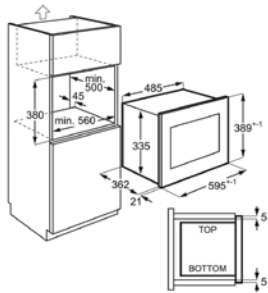

Inbouw (HxBxD) in mm 380x560x550

Afm. (HxBxD) in mm 390x595x430

Kleur zwart

Aansluitwaarde (W) 1400

Netto inhoud (L) 25

24111524DB

COMPACTE MICROGOLF MET GRILL TM7NK721B

Advies verkoopprijs €729,99 | Microgolf+grill