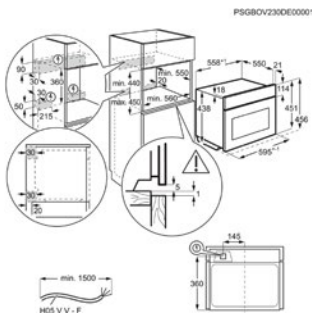

Inbouw (HxBxD) in mm 450x560x550

Afm. (HxBxD) in mm 455x595x567

Kleur mat zwart

Aansluitwaarde (W) 3000

Netto inhoud (L) 45

Max. vermogen grill (W) 1900

Energy Class

COMPACTE OVEN TP9SK821B