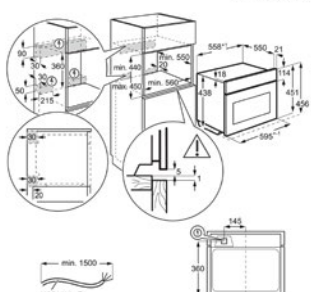

Inbouw (HxBxD) in mm 450x560x550

Afm. (HxBxD) in mm 455x595x567

Kleur zwart

Aansluitwaarde (W) 2100

Netto inhoud (L) 44

Max. vermogen grill (W) 1200

PSGBOV2300E0000*

MICROGOLFOVEN MET GRILL TS5GM251EB