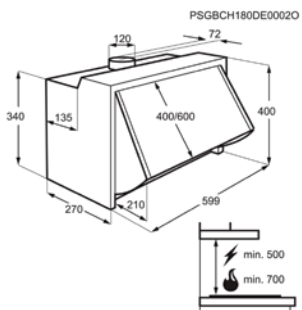

H(min/max)xBxD in mm 400 / 400x598x270

OdourClean Plus koolstoffilter

Kleur grijs

Energy Class

OdourClean Standard koolstoffiter MCFE21

OdourClean Pro koolstoffilter

LED Kelvinwaarde (K) 3000

ONDERBOUWDAMPKAP DUB1611M