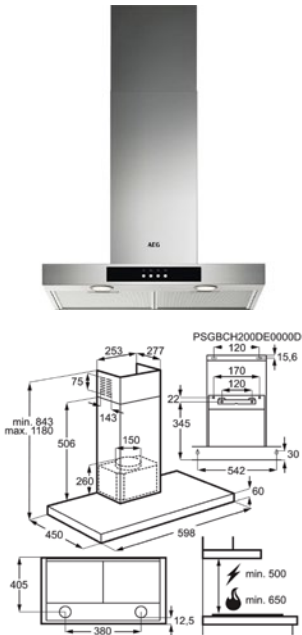

H(min/max)xBxD in mm 678 / 1180x598x450

OdourClean Plus koolstoffilter MCFB46

Kleur inox

Energy Class

OdourClean Standard koolstoffiter ECFB01

OdourClean Pro koolstoffilter MCFB69

LED Kelvinwaarde (K) 3000

SCHOUWDAMPKAP DBE3651R