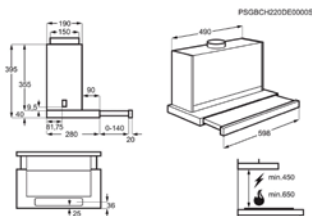

H(min/max)xBxD in mm 395x598x300

OdourClean Standard koolstoffiter MCFB71

OdourClean Plus koolstoffilter MCFB73

OdourClean Pro koolstoffilter MCFB75

Kleur zwart

LED Kelvinwaarde (K) 3000

Energy Class

TELESCOPISCHE DAMPKAP DPE4641M