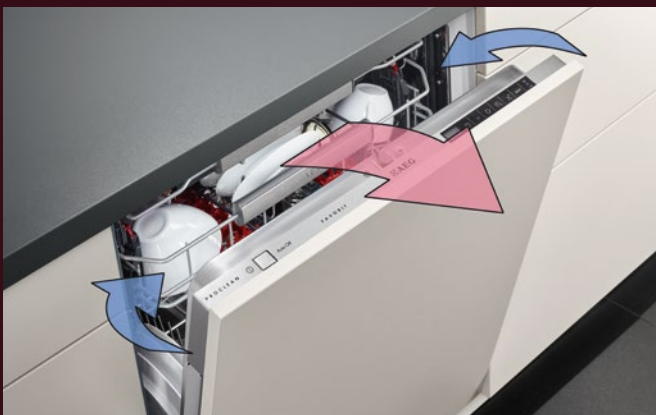

AirDry-technologie

Gebruikt de natuurlijke luchtstroom om de droogcyclus af te ronden. Door de deur automatisch 10 cm te openen tijdens het laatste deel van de cyclus wordt de vaat optimaal gedroogd bij een zo laag mogelijk energieverbruik. Deze functie kan ook worden uitgeschakeld indien gewenst.