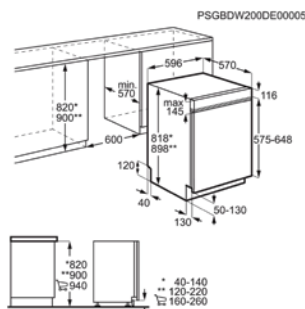

Afm. (HxBxD) in mm 818x596x575

Inbouw (HxBxD) in mm 820-900x600x570

Energieklasse C

Geluidsniveau ((dB)A) 44

Aantal couverts 15

Opties ExtraHygiëne, XtraPower, GlassCare

Energy Class

SEMI-INTEGREERBARE VAATWASSER FEE74616PM