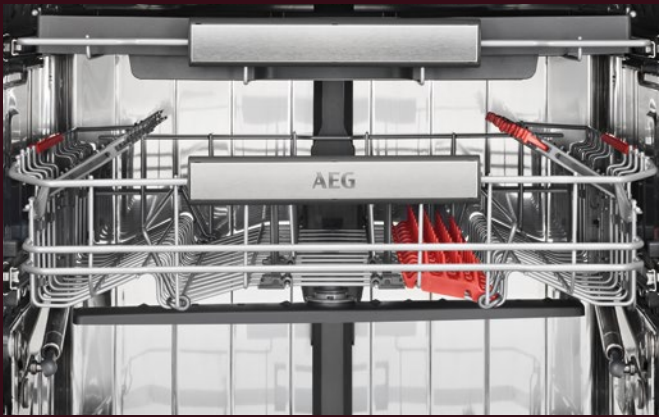

versus

Bereik van een satellietsproeiarm

SprayZone

De optie SprayZone activeert een zone die specifiek gericht is op het reinigen van vuile schotels met hardnekkige etensresten. Deze zone zorgt voor een intense reiniging waardoor geen manueel werk meer nodig is. De schotels hoeven niet meer vooraf gespoeld of ondergedompeld te worden om ze weer schitterend zuiver te krijgen.