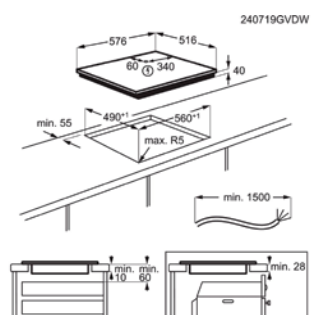

Afm. (BxD) in mm 576x516

Inbouw (HxBxD) in mm 38x560x490

Aansluitwaarde (W) 6400

Voltage (V) 220-240V / 400V2N

Lengte aansluitsnoer (m) 1.5

Totaal vermogen gas (W)

VITROKERAMISCHE KOOKPLAAT HK634030FB

Advies verkoopprijs €599,99