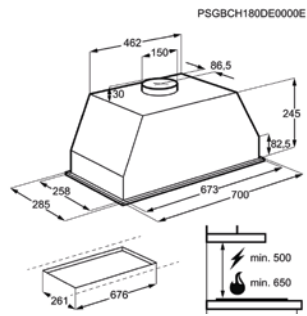

H(min/max)xBxD in mm 245 / 245x700x285

OdourClean Standard koolstoffiter ECFB02

OdourClean Plus koolstoffilter ECFBLL01

OdourClean Pro koolstoffilter

Kleur inox

LED Kelvinwaarde (K) 3000

Energy Class

INBOUWGROEP DGE5661HM