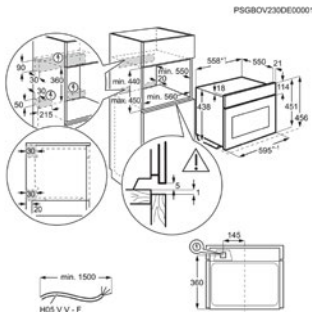

HETELUCHTOVEN MET MICROGOLVEN TTK8N821T

Advies verkoopprijs €1.749,99 | Combi Microgolf | CookSmart Touch+ 7.8*

> Multifunctionele heteluchtoven met microgolven	> Automatische gewichtsprogramma's	> Isofront® Plus ovendeur met hittewerende structuur
> Vermogen microgolfoven: 1000 W	> Kerntemperatuursensor	> Elektronische kinderbeveiliging
> SoftMotion™ - zachtsluitende deur	> Automatische ovenverlichting bij deuropening	> Easy-to-clean email
> Connectivity: bedien je oven via je smartphone of tablet	> Draaiplateau: nee	> Automatisch temperatuurvoorstel
> Geïntegreerde recepten	> Snelle opwarming van de oven	> Elektronische temperatuurregeling

Inbouw (HxBxD) in mm 450x560x550

Afm. (HxBxD) in mm 455x595x567

Kleur mat zwart

Aansluitwaarde (W) 3000

Netto inhoud (L) 44

Max. vermogen grill (W) 1900