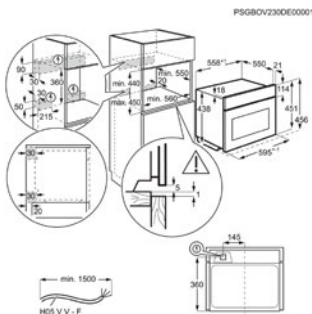

COMPACTE OVEN TA7PK721B

Advies verkoopprijs €1.349,99 | Pyrolyse | CookSmart Touch 4.3* - beschikbaar vanaf 31/03/2025

> Multifunctionele heteluchtoven	> Automatische gewichtsprogramma's	> Elektronische kinderbeveiliging
> SteamBake, multifunctionele heteluchtoven met PlusSteam	> Kerntemperatuursensor	> Automatisch temperatuurvoorstel
> SoftMotion™ - zachtsluitende deur	> Automatische ovenverlichting bij deuropening	> Elektronische temperatuurregeling
> Connectivity: bedien je oven via je smartphone of tablet	> Snelle opwarming van de oven	> Temperatuur instelbaar van 30°C - 300°C
> Geïntegreerde recepten	> Isofront® Top ovendeur met hittewerende structuur	> Vermogen grill: 1900 W

Inbouw (HxBxD) in mm 450x560x550

Afm. (HxBxD) in mm 455x595x567

Kleur zwart

Aansluitwaarde (W) 3000

Netto inhoud (L) 45

Max. vermogen grill (W) 1900

Energy Class

HETELUCHTOVEN MET MICROGOLVEN TK9NK921B

Advies verkoopprijs €1.749,99 | Combi Microgolf | CookSmart Touch+ 7.8*

> Multifunctionele heteluchtoven met microgolven	> Automatische gewichtsprogramma's	> Isofront® Plus ovendeur met hittewerende structuur
> Vermogen microgolfoven: 1000 W	> Kerntemperatuursensor	> Elektronische kinderbeveiliging
> SoftMotion™ - zachtsluitende deur	> Automatische ovenverlichting bij deuropening	> Easy-to-clean email
> Connectivity: bedien je oven via je smartphone of tablet	> Draaiplateau: nee	> Automatisch temperatuurvoorstel
> Geïntegreerde recepten	> Snelle opwarming van de oven	> Elektronische temperatuurregeling

Inbouw (HxBxD) in mm 450x560x550

Afm. (HxBxD) in mm 455x595x567

Kleur zwart

Aansluitwaarde (W) 3000

Netto inhoud (L) 44