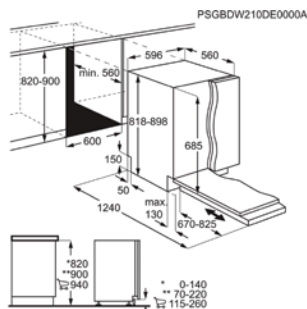

Afm. (HxBxD) in mm 818x596x560

Inbouw (HxBxD) in mm 820-900x600x560

Energieklasse A

Geluidsniveau ((dB)A) 43

Aantal couverts 14

Opties XtraPower, GlassCare, Extra Silent

Energy Class

VOLLEDIG INTEGREERBARE VAATWASSER FSE94848P