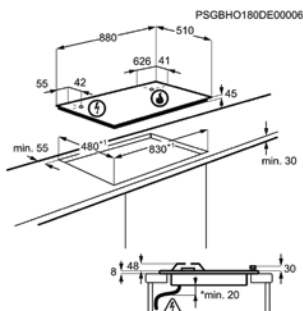

Afm. (BxD) in mm 880x510

Inbouw (HxBxD) in mm 40x830x480

Aansluitwaarde (W)

Voltage (V) 220-240

Lengte aansluitsnoer (m) 1.1

Totaal vermogen gas (W)

GASKOOKPLAAT HKB95820NB

Advies verkoopprijs €979,99