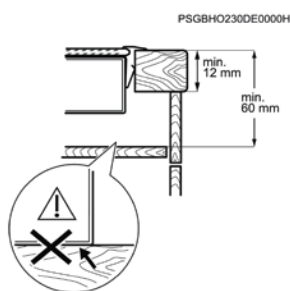

Afm. (BxD) in mm 780x520

Inbouw (HxBxD) in mm 38x750x490

Aansluitwaarde (W) 7700

Voltage (V) 220-240

Lengte aansluitsnoer (m) 1.5

Totaal vermogen gas (W)

VITROKERAMISCHE KOOKPLAAT HK834060XB

Advies verkoopprijs €719,99