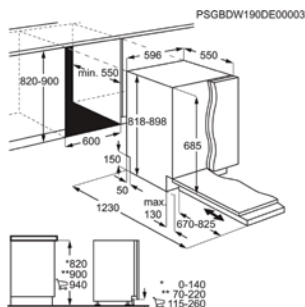

Afm. (HxBxD) in mm 818x596x550

Inbouw (HxBxD) in mm 820-900x600x550

Energieklasse E

Geluidsniveau ((dB)A) 44

Aantal couverts 12

Opties XtraPower, GlassCare, Extra Silent

Energy Class

VOLLEDIG INTEGREERBARE VAATWASSER FSE77708P