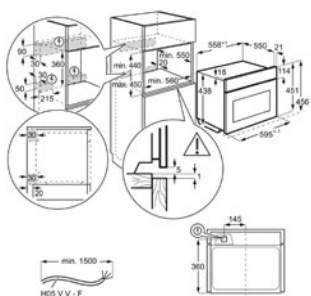

Inbouw (HxBxD) in mm 450x560x550

Afm. (HxBxD) in mm 455x595x567

Kleur zwart

Aansluitwaarde (W) 2100

Netto inhoud (L) 44

Max. vermogen grill (W) 1200

PSGBOV2300E0000*

COMPACTE MICROGOLF MET GRILL OM5NK40K