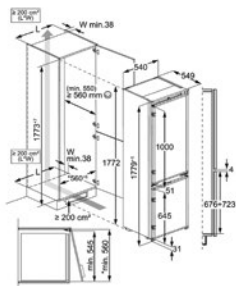

KOEL/VRIESCOMBINATIE TSC6N181ES

Advies verkoopprijs €1.249,99 | Combi Bottom

- > 1780 mm inbouwhoogte
- > Netto inhoud koelruimte: 195 L
- > Netto inhoud vriesruimte: 62 L
- > Schuiftechniek voor deur
- > Elektronische temperatuurregeling met LED-indicatie
- > TwinTech®: 2 afzonderlijke koelcircuits
- > NoFrost: automatische ontthooing van de vriesruimte
- > Frostmatic-functie voor snel invriezen
- > Visueel en akoestisch temperatuuralarm
- > Akoestisch deuralarm
- > Deurscharnieren: rechts & omkeerbaar

Afm. (HxBxD) in mm 1772x546x549

Inbouw (HxBxD) in mm 1780x560x550

Geluidsniveau dB(A) 35

Jaarlijks verbruik (kWh) 216

Energy Class