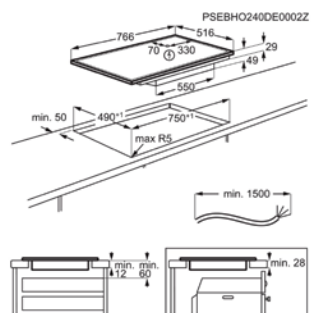

Afm. (BxD) in mm 766x516

Inbouw (HxBxD) in mm 49x750x490

Aansluitwaarde (W) 7200

Voltage (V) 220-240 / 400V2N

Lengte aansluitsnoer (m) 1.5

Totaal vermogen gas (W)

INDUCTIEKOOKPLAAT TO74IB00CZ

Advies verkoopprijs €1.179,99 | Flex Cooking - Brugfunctie | SaphirMatt - 71cm - past in nis 56cm - Beschikbaar vanaf 01/04/2025