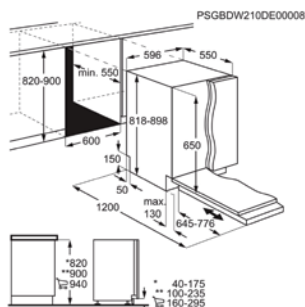

Afm. (HxBxD) in mm 818x596x550

Inbouw (HxBxD) in mm 820-900x600x550

Energieklasse E

Geluidsniveau ((dB)A) 44

Aantal couverts 13

Opties XtraPower, GlassCare

Energy Class

VOLLEDIG INTEGREERBARE VAATWASSER FSE63307P