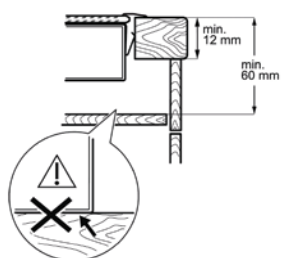

Afm. (BxD) in mm 576x516

Inbouw (HxBxD) in mm 38x560x490

Aansluitwaarde (W) 6000

Voltage (V) 220-240

Lengte aansluitsnoer (m) 1.5

Totaal vermogen gas (W)

PSGBHQ230DE0000H

GASKOOKPLAAT HKB95453NB