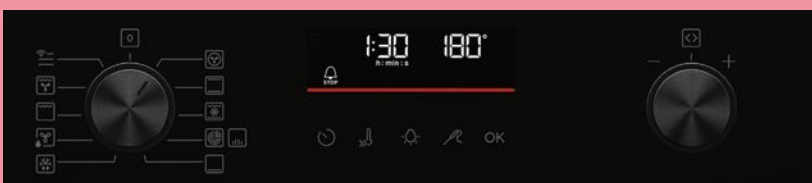

De duidelijke en gebruiksvriendelijke bedieningspanelen van de AEG-ovens bieden je een gemakkelijke controle over de vele functies. Wil je je nieuwe oven combineren met bijvoorbeeld een microgolfoven? Kies dan voor modellen uit dezelfde lijn en met dezelfde bediening. Dit zorgt voor een mooi geheel in je nieuwe keuken.