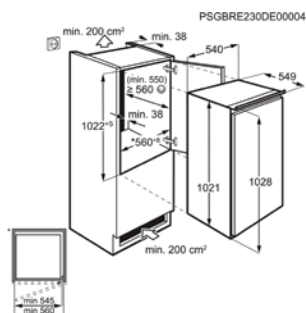

KOELKAST TSK50101ES

Advies verkoopprijs €899,99 | Ééndeurs

- > 1030 mm inbouwhoogte
- > Netto inhoud koelruimte: 182 L
- > Schuiftechniek voor deur
- > Elektronische temperatuurregeling
- > Automatische ontdooiing van de koelruimte
- > Deurscharnieren: rechts & omkeerbaar

Afm. (HxBxD) in mm 1021x549x549

Inbouw (HxBxD) in mm 1030x560x550

Geluidsniveau dB(A) 35

Jaarlijks verbruik (kWh) 98

Energy Class