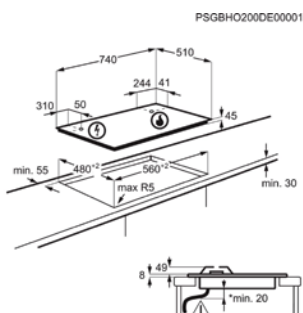

Afm. (BxD) in mm 740x510

Inbouw (HxBxD) in mm 43x560x480

Aansluitwaarde (W)

Voltage (V) 220-240

Lengte aansluitsnoer (m) 1.1

Totaal vermogen gas (W)

GASKOOKPLAAT HKB64453NB

Advies verkoopprijs €899,99