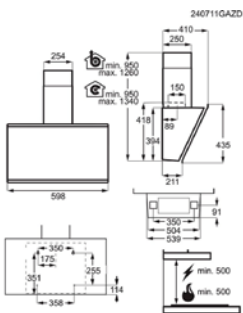

SCHOUWDAMPKAP GV77D61SB

Advies verkoopprijs €979,99 | Schouw

- > Schouwdampkap, 60 cm
- > TouchControl-bediening, snelheden: 3+2 Intensive; Breeze function; SilenceTech Range
- > Hob²Hood: bediening van de dampkap via de kookplaat
- > Afzuigkracht m³ / u (int. / hoog / laag): 760 / 445 / 260
- > Afzuigkracht m³ / u recirc. (int. / hoog / laag): 725 / 440 / 250
- > Geluid dB(A) (max. / min.): 55 / 43
- > Vefilter: 2 Black Aluminium mesh
- > Verlichting: 2 vierkante LEDs
- > Luchtafvoer of recirculatie, koolstoffilter in optie
- > Verzagingsindicatie voor vefilter en koolstoffilter
- > Aansluiting luchtafvoer 150 mm
- > Schouw inbegrepen, kleur Zwart

H(min/max)xBxD in mm 950 / 1260x598x410

OdourClean Plus koolstoffilter MCFB92

Kleur zwart

Energy Class

OdourClean Standard koolstoffiter MCFB91

OdourClean Pro koolstoffilter MCFB93

LED Kelvinwaarde (K) 3000