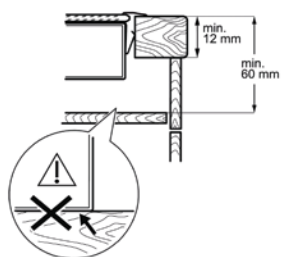

Afm. (BxD) in mm 590x520

Inbouw (HxBxD) in mm 38x560x490

Aansluitwaarde (W) 6500

Voltage (V) 220-240

Lengte aansluitsnoer (m) 1.5

Totaal vermogen gas (W)

PSGBHQ230DE0000H

VITROKERAMISCHE KOOKPLAAT HK614000XB