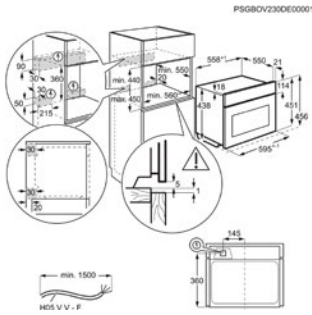

Inbouw (HxBxD) in mm 450x560x550

Afm. (HxBxD) in mm 455x595x567

Kleur zwart

Aansluitwaarde (W) 3000

Netto inhoud (L) 45

Max. vermogen grill (W) 1900

Energy Class

HETELUCHTOVEN MET MICROGOLVEN TK9NK921B