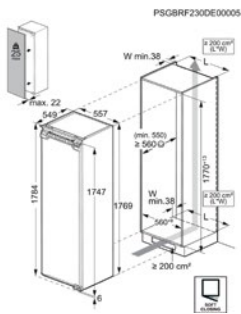

KOELKAST TK6DS18XDC

Advies verkoopprijs €1.449,99 | Ééndeurs

- > 1780 mm inbouwhoogte
- > Netto inhoud koelruimte: 310 L
- > Deur op deur montage
- > LCD-display met TouchControl
- > Automatische ontthooing van de koelruimte
- > Vakantie-functie
- > SoftClosing
- > Binnenbekleding van 70% gerecycled kunststof
- > Visueel en akoestisch alarm bij open deur
- > Coolmatic-functie voor het snel koelen van vers voedsel
- > ExtraZone-lade
- > Deurscharnieren: rechts & omkeerbaar

Afm. (HxBxD) in mm 1769x557x549

Inbouw (HxBxD) in mm 1780x560x550

Geluidsniveau dB(A) 32

Jaarlijks verbruik (kWh) 91

Energy Class