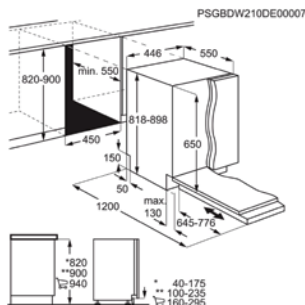

Afm. (HxBxD) in mm 818x446x550

Inbouw (HxBxD) in mm 820-900x450x550

Energieklasse C

Geluidsniveau ((dB)A) 45

Aantal couverts 10

Opties XtraPower, GlassCare, Extra Silent

Energy Class

VOLLEDIG INTEGREERBARE VAATWASSER FSE75648P