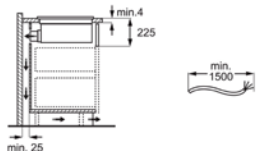

Advies verkoopprijs €2.399,99 | Recirculatie of evacuatie

> Kookplaat met geïntegreerde dampkap > Geschikt voor recirculatie en evacuatie > Past in een kast van 60 cm breed. > Regeneerbare OdourClean Plus koolstoffilter, tot 3 jaar levensduur > DirekTouch bediening	> Brugfunctie: combineert twee zones > Zone L. voor: 2300 / 3200W / 210mm > Zone L. achter: 2300 / 3200W / 210mm > Zone R. voor: 1400 / 2500W / 145mm > Zone R. achter: 1800 / 2800W / 180mm	> Inverter motor > Hob²Hood: bediening van de dampkap via het kookveld > Afzuigkracht (intensief / hoog / laag): 650 / 550 / 270 m³ / u > Afzuigkracht bij recirculatie (intensief / hoog / laag): 585 / 480 / 250 m³ / u > Geluidsniveau (int. / max. / min.): 69 / 66 / 50 dB(A)

Inbouw (HxBxD) in mm 225x750 - 780x490

Aansluitwaarde (W) 7350

Afzuiging, int./max./min. (m³/u) 650 / 550 / 270

Geluid, int./max./min. (dB(A)) 69 / 66 / 50

Diameter aansluiting afvoer in mm 220

Voltage (V) 220-240V / 400V2N

Energy Class