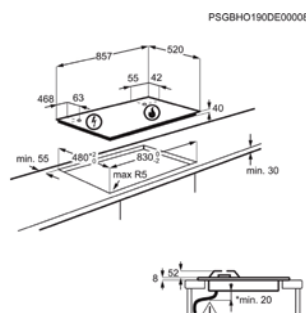

Afm. (BxD) in mm 857x520

Inbouw (HxBxD) in mm 60x830x480

Aansluitwaarde (W)

Voltage (V) 220-240

Lengte aansluitsnoer (m) 1.1

Totaal vermogen gas (W)

GASKOOKPLAAT HGB75423UZ

Advies verkoopprijs €899,99