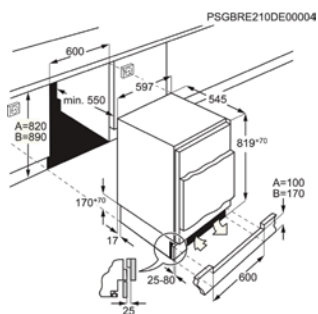

Afm. (HxBxD) in mm 819x596x547

Inbouw (HxBxD) in mm 820x600x550

Geluidsniveau dB(A) 38

Jaarlijks verbruik (kWh) 92

Energy Class

DIEPVRIEZER TB7NA181EC

Advies verkoopprijs €1.799,99 | Nofrost

- > 1780 mm inbouwhoogte
- > Netto inhoud: 212 L
- > Deur op deur montage
- > LCD-display met TouchControl
- > Frostmatic-functie voor snel invriezen
- > NoFrost: automatische ontthooiing
- > Binnenbekleding van 70% gerecycled kunststof
- > Visueel en akoestisch temperatuur- en open deur alarm
- > Bewaartijd bij stroomonderbreking (u): 10
- > Flexi-Space: verwijderbare glazen leggers in de diepvriezer
- > SoftClosing: zacht sluitende deur
- > Deurscharnieren: rechts & omkeerbaar
- > Aan / Uit schakelaar met kinderbeveiliging