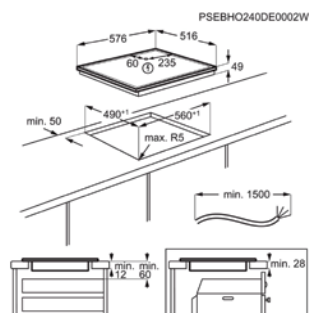

Afm. (BxD) in mm 576x516

Inbouw (HxBxD) in mm 46x560x490

Aansluitwaarde (W) 7200

Voltage (V) 220-240 / 400V2N

Lengte aansluitsnoer (m) 1.5

Totaal vermogen gas (W)

INDUCTIEKOOKPLAAT IBS64200CB

Advies verkoopprijs €569,99 | Standard