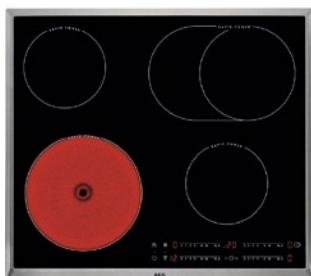

- > Kookplaat met inox kader
- > Kookzones tot 25% sneller dan standaard
- > DirekTouch bediening
- > Hob2Hood®: bediening van de dampkap via de kookplaat
- > Zone L. voor: 3000W / 210mm
- > Zone L. achter: 1600W / 145mm
- > Zone R. voor: 1600W / 145mm
- > Zone R. achter: 1800 / 2800W / 170x265mm
- > Pauze-functie
- > Restwarmte indicatie
- > Kinderbeveiliging
- > Akoestisch signaal met SoundOff optie
- > Automatische opwarmfunctie
- > CountUp timer
- > Eco Timer

Afm. (BxD) in mm 576x516

Inbouw (HxBxD) in mm 38x560x490

Aansluitwaarde (W) 6400

Voltage (V) 220-240V / 400V2N

Lengte aansluitsnoer (m) 1.5

Totaal vermogen gas (W)

VITROKERAMISCHE KOOKPLAAT HK634030FB

Advies verkoopprijs €599,99

- > Afgeschuinde randen
- > Zone L. voor: 800 / 1600 / 2300W / 120 / 175 / 210mm
- > Zone L. achter: 1200W / 145mm
- > Zone R. voor: 1200W / 145mm
- > Zone R. achter: 700 / 1700W / 120 / 180mm
- > Stop&Go functie
- > Restwarmte indicatie
- > Kinderbeveiliging
- > Automatische opwarmfunctie
- > Automatische uitschakeling
- > OptiFix™: voor een extreem snelle installatie
- > Vergrendelingstoets
- > Akoestisch signaal