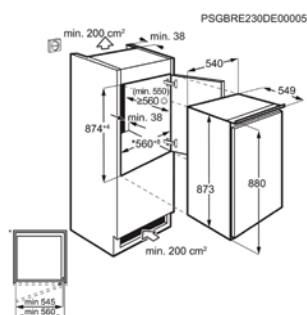

KOELKAST TSK50881ES

Advies verkoopprijs €759,99 | Ééndeurs

- > 880 mm inbouwhoogte
- > Netto inhoud koelruimte: 142 L
- > Schuiftechniek voor deur
- > Mechanische temperatuurregeling
- > Automatische ontdooiing van de koelruimte
- > Deurscharnieren: rechts & omkeerbaar

Afm. (HxBxD) in mm 873x548x549

Inbouw (HxBxD) in mm 880x560x550

Geluidsniveau dB(A) 36

Jaarlijks verbruik (kWh) 93

Energy Class