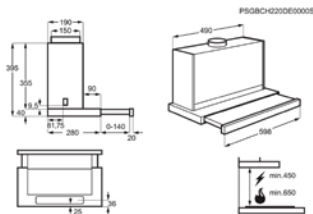

H(min/max)xBxD in mm 395x598x300

OdourClean Standard koolstoffiter MCFB71

OdourClean Plus koolstoffilter MCFB73

OdourClean Pro koolstoffilter MCFB75

Kleur grijs

LED Kelvinwaarde (K) 3000

Energy Class

TELESCOPISCHE DAMPKAP DPB3632S