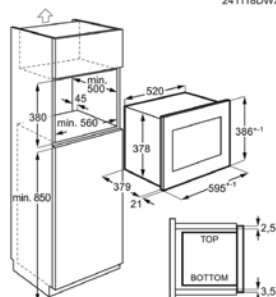

Inbouw (HxBxD) in mm 380x560x500

Afm. (HxBxD) in mm 388x595x400

Kleur zwart

Aansluitwaarde (W) 1450

Netto inhoud (L) 23

241118DWXW

MICROGOLFOVEN SOLO TB6SM261FB

Advies verkoopprijs €929,99 | Microgolf