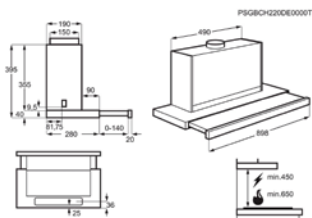

H(min/max)xBxD in mm 395x898x300

OdourClean Standard koolstoffilter MCFB71

OdourClean Plus koolstoffilter MCFB73

OdourClean Pro koolstoffilter MCFB75

Kleur grijs

LED Kelvinwaarde (K) 3000

Energy Class

TELESCOPISCHE DAMPKAP DPE4941M