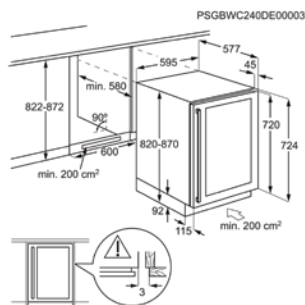

WIJNBEWARING AWS4020B5B

Advies verkoopprijs €1.449,99 | Onderbouw | Beschikbaar vanaf 01/04/2025

- > 822 mm inbouwhoogte
- > Netto inhoud: 58 L
- > Capaciteit voor 20 flessen
- > DynamicAir luchtcirculatie
- > Temperatuurbereik: 5°C - 18°C
- > Houten leggers
- > Deurscharnieren: rechts & omkeerbaar
- > Glazen deur met UV-filter
- > Voet apparaat: Verstelbare voetjes

Afm. (HxBxD) in mm 820x295x571

Inbouw (HxBxD) in mm 822x300x550

Geluidsniveau dB(A) 40

Jaarlijks verbruik (kWh) 137