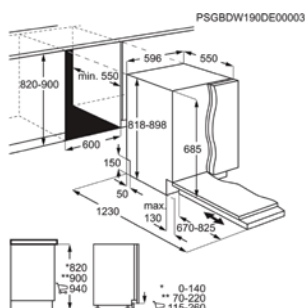

Afm. (HxBxD) in mm 818x596x550

Inbouw (HxBxD) in mm 820-900x600x550

Energieklasse C

Geluidsniveau ((dB)A) 42

Aantal couverts 15

Opties XtraPower, GlassCare, Extra Silent

Energy Class

VOLLEDIG INTEGREERBARE VAATWASSER FSB53927Z