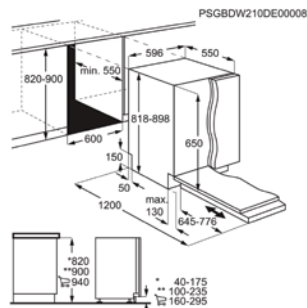

VOLLEDIG INTEGREERBARE VAATWASSER FSE64610Z

Advies verkoopprijs €979,99 | Volledig Integreerbaar | SatelliteClean - Bestekmand

- > Schuifscharnieren voor flexibele installatie
- > QuickSelect: digitale schuifregelaar
- > Bestekmandje
- > 9.9 l, 0.735 kWh voor Eco Cyclus
- > 7 programma's, 4 temperaturen
- > AirDry drogen met AutoDoor systeem
- > Uitgestelde start 1-24 u
- > BeamOnFloor met 2 kleuren
- > Indicatie zout en glansspoelmiddel bijvullen
- > Max. gewicht deurpaneel: 10 kg
- > Inverter motor
- > AquaControl
- > Warmwateraansluiting tot 60°C
- > TouchControl voor het selecteren van programma's en functies

Afm. (HxBxD) in mm 818x596x550

Inbouw (HxBxD) in mm 820-900x600x550

Energieklasse C

Geluidsniveau ((dB)A) 44

Aantal couverts 13

Opties XtraPower, GlassCare

Energy Class