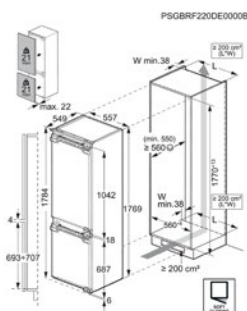

Afm. (HxBxD) in mm 1769x557x549

Inbouw (HxBxD) in mm 1780x560x550

Geluidsniveau dB(A) 33

Jaarlijks verbruik (kWh) 110

Energy Class

KOEL/VRIESCOMBINATIE TSC8M18WCF

Advies verkoopprijs €1.999,99 | Combi Bottom | Beschikbaar tot april 2025