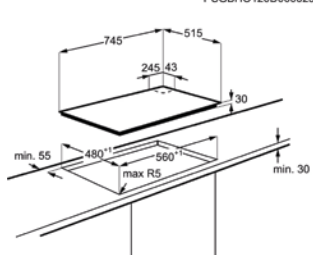

Afm. (BxD) in mm 745x515

Inbouw (HxBxD) in mm 41x560x480

Aansluitwaarde (W)

Voltage (V) 220-240

Lengte aansluitsnoer (m) 1.1

Totaal vermogen gas (W)

PSGBHO120D000025

GASKOOKPLAAT HGB75520SM