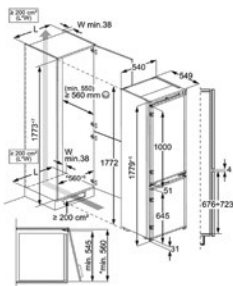

Afm. (HxBxD) in mm 1769x557x549

Inbouw (HxBxD) in mm 1780x560x550

Geluidsniveau dB(A) 35

Jaarlijks verbruik (kWh) 173

Energy Class

PSGBRF210DE0009

KOEL/VRIESCOMBINATIE TSC7G181DS

Advies verkoopprijs €1.579,99 | Combi Bottom