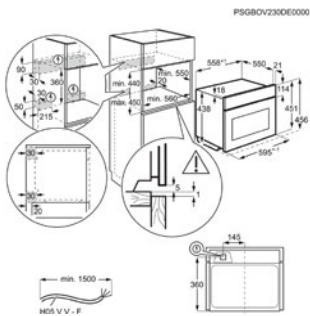

Inbouw (HxBxD) in mm 450x560x550

Afm. (HxBxD) in mm 455x595x567

Kleur inox

Aansluitwaarde (W) 2650

Netto inhoud (L) 41

Max. vermogen grill (W) 1650

HETELUCHTOVEN MET MICROGOLVEN O05NK40K

Advies verkoopprijs €1.049,99 | Combi Microgolf