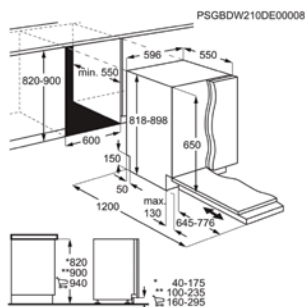

Afm. (HxBxD) in mm 818x596x550

Inbouw (HxBxD) in mm 820-900x600x550

Energieklasse D

Geluidsniveau ((dB)A) 42

Aantal couverts 14

Opties XtraPower, GlassCare

Energy Class

VOLLEDIG INTEGREERBARE VAATWASSER FSB52917Z