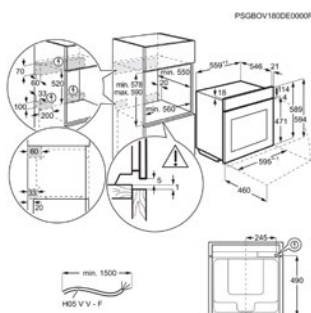

Inbouw (HxBxD) in mm 590x560x550

Afm. (HxBxD) in mm 590x594x560

Kleur vingervlekvrije inox

Aansluitwaarde (W) 2090

Netto inhoud (L) 65

Max. vermogen grill (W) 2090

Energy Class

COMPACTE OVEN TP9SK821T