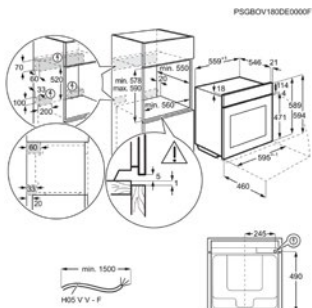

Inbouw (HxBxD) in mm 590x560x550

Afm. (HxBxD) in mm 594x595x567

Kleur zwart

Aansluitwaarde (W) 3500

Netto inhoud (L) 71

Max. vermogen grill (W) 2300

Energy Class

OVEN OU5AB20CK