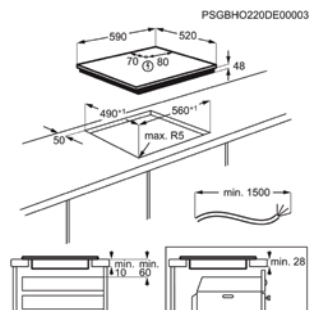

Afm. (BxD) in mm 590x520

Inbouw (HxBxD) in mm 48x560x490

Aansluitwaarde (W) 6900

Voltage (V) 220-240V / 400V2N

Lengte aansluitsnoer (m) 1.5

Totaal vermogen gas (W)

VITROKERAMISCHE KOOKPLAAT TP95RA07FB

Advies verkoopprijs €999,99 | 5 zones | Beschikbaar vanaf 01/04/2025