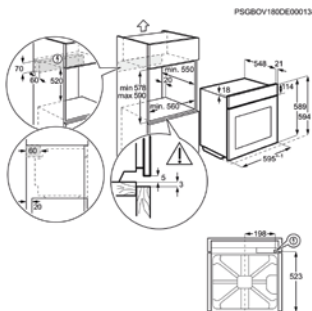

Inbouw (HxBxD) in mm 590x560x550

Afm. (HxBxD) in mm 594x596x569

Kleur inox

Aansluitwaarde (W) 2990

Netto inhoud (L) 72

Max. vermogen grill (W) 2700

Energy Class

OVEN OS6AB50AK