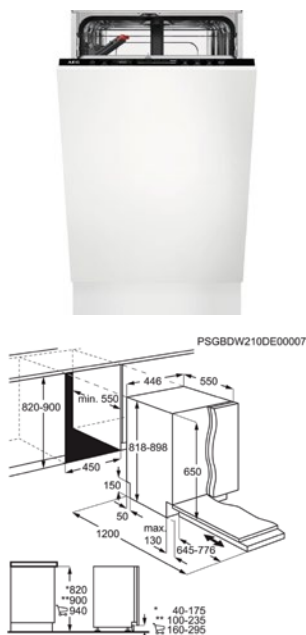

Afm. (HxBxD) in mm 818x446x550

Inbouw (HxBxD) in mm 820-900x450x550

Energieklasse D

Geluidsniveau ((dB)A) 44

Aantal couverts 9

Opties XtraPower, GlassCare, Extra Silent

Energy Class

SEMI-INTEGREERBARE VAATWASSER FEE83806PM