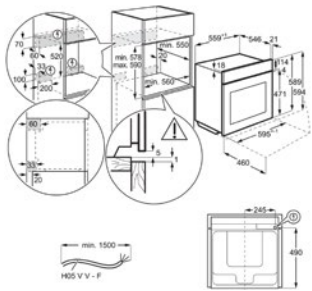

OVEN TP9SB831AT

Advies verkoopprijs €2.499,99 | Stoom | CookSmart Touch+ 7.8*

➢ SteamPro, multifunctionele heteluchtoven met geïntegreerde stoomfuncties ➢ Steamify®-functie ➢ SoftMotion™ - zachtsluitende deur ➢ Connectivity: bedien je oven via je smartphone of tablet ➢ Geïntegreerde recepten	➢ Automatische gewichtsprogramma's ➢ Sous-Vide-programma's ➢ Handig uitneembaar waterreservoir, inhoud 0,95 liter ➢ Stoomschalenset inbegrepen ➢ Stoomreinigingsfunctie	➢ Kerntemperatuursensor ➢ Automatische ovenverlichting bij deuropening ➢ Snelle opwarming van de oven ➢ Isofront® Plus ovendeur met hittewerende structuur ➢ Elektronische kinderbeveiliging

Inbouw (HxBxD) in mm 590x560x550

Afm. (HxBxD) in mm 594x595x567

Kleur mat zwart

Aansluitwaarde (W)

Netto inhoud (L) 70

Max. vermogen grill (W) 2300

Energy Class