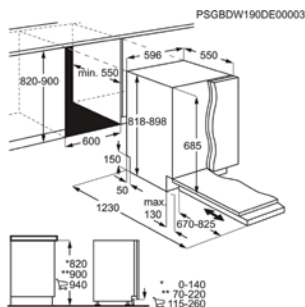

Afm. (HxBxD) in mm 818x596x550

Inbouw (HxBxD) in mm 820-900x600x550

Energieklasse E

Geluidsniveau ((dB)A) 46

Aantal couverts 13

Opties XtraPower, GlassCare, Extra Silent

Energy Class

VOLLEDIG INTEGREERBARE VAATWASSER FSS5261XZ