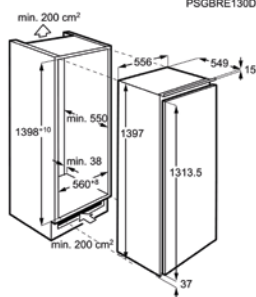

Afm. (HxBxD) in mm 1772x546x549

Inbouw (HxBxD) in mm 1780x560x550

Geluidsniveau dB(A) 31

Jaarlijks verbruik (kWh) 166

Energy Class

PSGBRE130D000002

KOELKAST SKE814D9ZC

Advies verkoopprijs €1.569,99 | Ééndeurs