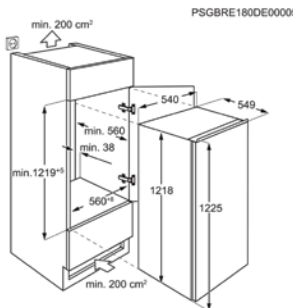

KOELKAST TSK5012ES

Advies verkoopprijs €849,99 | Ééndeurs

- > 1225 mm inbouwhoogte
- > Netto inhoud koelruimte: 208 L
- > Schuiftechniek voor deur
- > Mechanische temperatuurregeling
- > Automatische ontdooiing van de koelruimte
- > Deurscharnieren: rechts & omkeerbaar

Afm. (HxBxD) in mm 1218x548x549

Inbouw (HxBxD) in mm 1225x560x550

Geluidsniveau dB(A) 34

Jaarlijks verbruik (kWh) 101

Energy Class