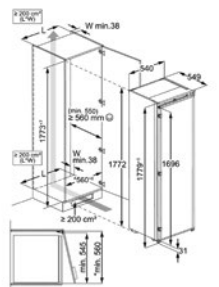

KOELKAST TK6FS181CS

Advies verkoopprijs €1.569,99 | Ééndeurs

- > 1780 mm inbouwhoogte
- > Netto inhoud koelruimte: 307 L
- > Schuiftechniek voor deur
- > LCD-display met TouchControl
- > CustomFlex®: optimale opbergflexibiliteit in de deur
- > Automatische ontthooing van de koelruimte
- > Vakantie-functie
- > Binnenbekleding van 70% gerecycled kunststof
- > Visueel en akoestisch alarm bij open deur
- > Coolmatic-functie voor het snel koelen van vers voedsel
- > ExtraZone-lade
- > Lade op telescopische geleiders
- > Deurscharnieren: rechts & omkeerbaar

Afm. (HxBxD) in mm 1772x546x549

Inbouw (HxBxD) in mm 1780x560x550

Geluidsniveau dB(A) 29

Jaarlijks verbruik (kWh) 73

Energy Class