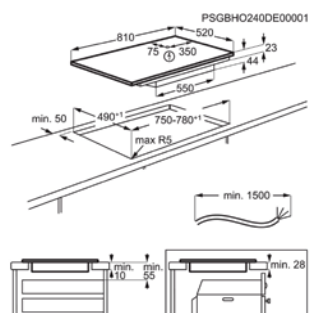

Afm. (BxD) in mm 810x520

Inbouw (HxBxD) in mm 44x750x490

Aansluitwaarde (W) 7350

Voltage (V) 220-240 / 400V2N

Lengte aansluitsnoer (m) 1.5

Totaal vermogen gas (W)

INDUCTIEKOOKPLAAT TK85IM00FB

Advies verkoopprijs €1.379,99 | Flex Cooking - Dubbele brugfunctie - 5 zones