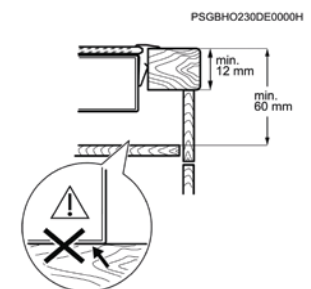

Afm. (BxD) in mm 576x516

Inbouw (HxBxD) in mm 38x560x490

Aansluitwaarde (W) 6400

Voltage (V) 220-240

Lengte aansluitsnoer (m) 1.5

Totaal vermogen gas (W)

VITROKERAMISCHE KOOKPLAAT HK624000XB

Advies verkoopprijs €499,99