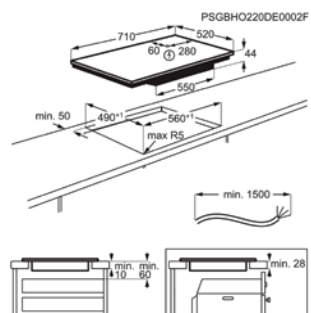

Afm. (BxD) in mm 710x520

Inbouw (HxBxD) in mm 0x560x490

Aansluitwaarde (W) 7200

Voltage (V) 220-240 / 400V2N

Lengte aansluitsnoer (m) 1.5

Totaal vermogen gas (W)

INDUCTIEKOOKPLAAT TO74IB00CB

Advies verkoopprijs €919,99 | Flex Cooking - Brugfunctie | 71cm - past in nis 56cm