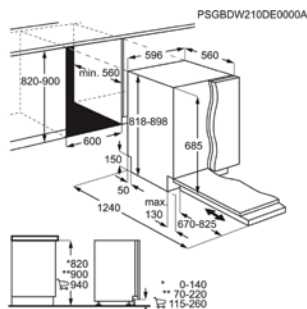

Afm. (HxBxD) in mm 818x596x560

Inbouw (HxBxD) in mm 820-900x600x560

Energieklasse B

Geluidsniveau ((dB)A) 43

Aantal couverts 13

Opties XtraPower, GlassCare, Extra Silent

Energy Class

VOLLEDIG INTEGREERBARE VAATWASSER FSE74607P