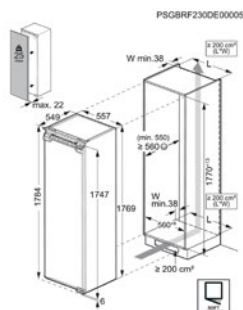

KOELKAST TK9ZS181DC

Advies verkoopprijs €1.699,99 | Ééndeurs

- > 1780 mm inbouwhoogte
- > Netto inhoud koelruimte: 200.2 L
- > Netto inhoud LongFresh 0°C zone: 75 L
- > Deur op deur montage
- > LCD-display met TouchControl
- > Automatische ontthooing van de koelruimte
- > DynamicAir luchtcirculatie
- > SoftClosing
- > Binnenbekleding van 70% gerecycled kunststof
- > Visueel en akoestisch alarm bij open deur
- > Coolmatic-functie voor het snel koelen van vers voedsel
- > Lade op telescopische geleiders
- > Deurscharnieren: rechts & omkeerbaar
- > Lades 0° zone: 3 ZeroDegree Drawers

Afm. (HxBxD) in mm 1769x557x549

Inbouw (HxBxD) in mm 1780x560x550

Geluidsniveau dB(A) 35

Jaarlijks verbruik (kWh) 118

Energy Class