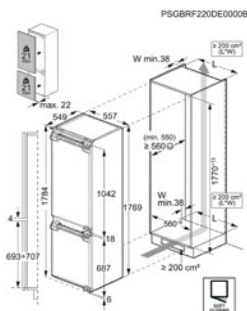

KOEL/VRIESCOMBINATIE TSC8M18WCF

Advies verkoopprijs €1.999,99 | Combi Bottom | Beschikbaar tot april 2025

- > 1780 mm inbouwhoogte
- > Netto inhoud koelruimte: 182 L
- > Netto inhoud vriesruimte: 62 L
- > Deur op deur montage
- > Cooling 360° luchtcirculatie
- > CleanAir+ filter
- > GreenZone+ lade
- > TwinTech®: 2 afzonderlijke koelcircuits
- > NoFrost: automatische ontthooing van de vriesruimte
- > Frostmatic-functie voor snel invriezen
- > Coolmatic-functie voor het snel koelen van vers voedsel
- > Binnenbekleding van 70% gerecycled kunststof.
- > Visueel en akoestisch alarm bij open deur en temperatuurstijging
- > Deurscharnieren: rechts & omkeerbaar

Afm. (HxBxD) in mm 1769x557x549

Inbouw (HxBxD) in mm 1780x560x550

Geluidsniveau dB(A) 35

Jaarlijks verbruik (kWh) 138

Energy Class