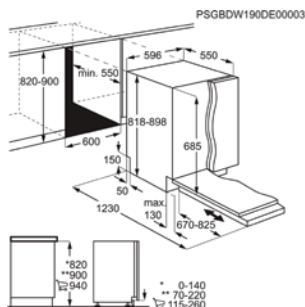

Afm. (HxBxD) in mm 818x596x550

Inbouw (HxBxD) in mm 820-900x600x550

Energieklasse D

Geluidsniveau ((dB)A) 44

Aantal couverts 13

Opties XtraPower, GlassCare, Extra Silent

Energy Class

VOLLEDIG INTEGREERBARE VAATWASSER FSS5367XZ