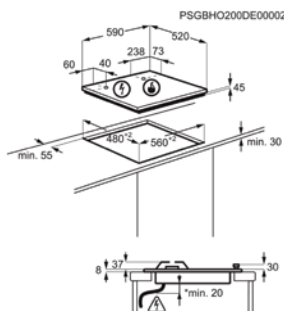

Afm. (BxD) in mm 590x520

Inbouw (HxBxD) in mm 40x560x480

Aansluitwaarde (W)

Voltage (V) 220-240

Lengte aansluitsnoer (m) 1.1

Totaal vermogen gas (W)

GASKOOKPLAAT HGB95522SM

Advies verkoopprijs €1.099,99