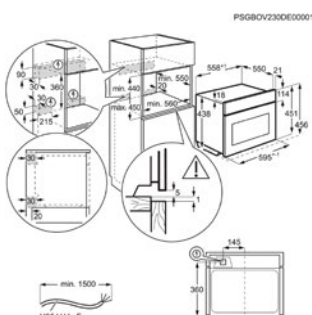

Inbouw (HxBxD) in mm 450x560x550

Afm. (HxBxD) in mm 455x595x567

Kleur zwart

Aansluitwaarde (W) 3000

Netto inhoud (L) 45

Max. vermogen grill (W) 1900

Energy Class

COMPACTE OVEN TA7PK721B