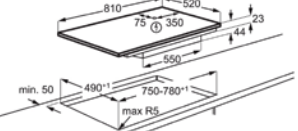

Energy Class

INDUCTIEKOOKPLAAT TII84B10FZ

PSGBHO240DE00001

Advies verkoopprijs €1.699,99 | Assisted & Flex Cooking - SenseBoil - Brugfunctie | SaphirMatt

- | | | |
|--|---|---|
| <ul style="list-style-type: none"> > Inductiekookplaat > SenseBoil® met overkooksensor > Afgeschuinde randen > DirekTouch bediening > Hob2Hood®: bediening van de dampkap via de kookplaat | <ul style="list-style-type: none"> > Zone L. voor: 2300 / 3200W / 210mm > Zone L. achter: 2300 / 3200W / 210mm > Zone M. voor: 1400 / 2500W / 145mm > Zone R. achter: 2300 / 3600W / 240mm > Brugfunctie: combineert twee kookzones | <ul style="list-style-type: none"> > Boosterfunctie > Pauze-functie > Automatische panherkenning > FlexPower Management: geschikt voor zowel 1- als 2-fase aansluiting > Digitale aanduidingen voor iedere zone |
|--|---|---|