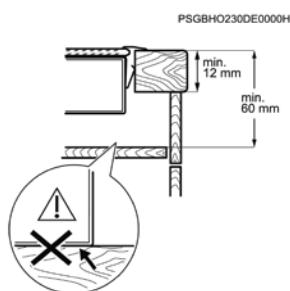

Afm. (BxD) in mm 766x516

Inbouw (HxBxD) in mm 38x750x490

Aansluitwaarde (W) 7000

Voltage (V) 220-240

Lengte aansluitsnoer (m) 1.5

Totaal vermogen gas (W)

VITROKERAMISCHE KOOKPLAAT HK654850XB

Advies verkoopprijs €649,99