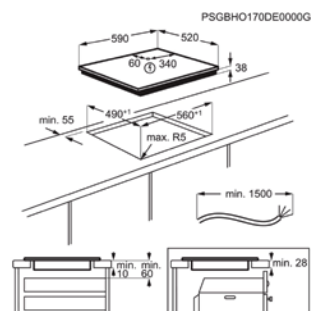

Afm. (BxD) in mm 590x520

Inbouw (HxBxD) in mm 38x560x490

Aansluitwaarde (W) 6400

Voltage (V) 220-240

Lengte aansluitsnoer (m) 0

Totaal vermogen gas (W)

VITROKERAMISCHE KOOKPLAAT HK624010XB

Advies verkoopprijs €549,99