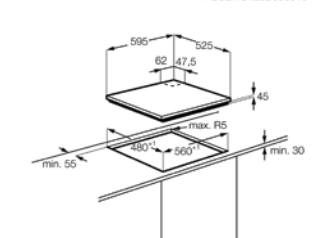

Afm. (BxD) in mm 595x525

Inbouw (HxBxD) in mm 47x560x480

Aansluitwaarde (W)

Voltage (V) 220-240

Lengte aansluitsnoer (m) 1.1

Totaal vermogen gas (W)

PSGBHO120D000015

Kookplaat