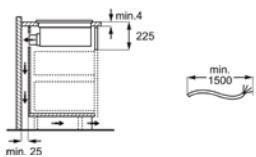

Advies verkoopprijs €2.299,99 | Recirculatie | Facetrand - standaard inbouw

> Kookplaat met geïntegreerde dampkap > Geschikt voor recirculatie en evacuatie > Past in een kast van 60 cm breed. > Regeneerbare OdourClean Plus koolstoffilter, tot 3 jaar levensduur > DirekTouch bediening	> Brugfunctie: combineert twee zones > Zone L. voor: 2300 / 3200W / 210mm > Zone L. achter: 2300 / 3200W / 210mm > Zone R. voor: 1400 / 2500W / 145mm > Zone R. achter: 1800 / 2800W / 180mm	> Inverter motor > Hob²Hood: bediening van de dampkap via het kookveld > Afzuigkracht (intensief / hoog / laag): 650 / 550 / 270 m³ / u > Afzuigkracht bij recirculatie (intensief / hoog / laag): 585 / 480 / 250 m³ / u > Geluidsniveau (int. / max. / min.): 69 / 66 / 50 dB(A)

Inbouw (HxBxD) in mm 225x680x490

Aansluitwaarde (W) 7350

Afzuiging, int./max./min. (m³/u) 650 / 550 / 270

Geluid, int./max./min. (dB(A)) 69 / 66 / 50

Diameter aansluiting afvoer in mm 220

Voltage (V) 220-240V / 400V2N

Energy Class