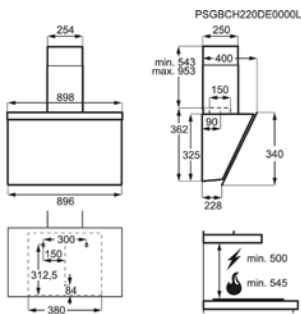

SCHOUWDAMPKAP DVE5961HB

Advies verkoopprijs €899,99 | Schouw

- > Schouwdampkap, 90 cm
- > TouchControl-bediening, snelheden: 3+1 intensief
- > Hob²Hood: bediening van de dampkap via de kookplaat
- > Afzuigkracht m³ / u (int. / hoog / laag): 710 / 575 / 320
- > Afzuigkracht m³ / u recirc. (int. / hoog / laag): 520 / 500 / 330
- > Geluid dB(A) (max. / min.): 66 / 52
- > Vefilter: 2 meerlagige aluminium
- > Verlichting: 2 vierkante LEDs
- > Luchtafvoer of recirculatie, koolstoffilter in optie
- > Randafzuiging: stiller en zuiniger
- > Verzagingsindicatie voor vefilter en koolstoffilter
- > Aansluiting luchtafvoer 150 mm
- > Schouw inbegrepen, kleur Zwart

H(min/max)xBxD in mm 543 / 953x898x396

OdourClean Plus koolstoffilter MCFB79

Kleur zwart

Energy Class

OdourClean Standard koolstoffiter MCFB87

OdourClean Pro koolstoffilter

LED Kelvinwaarde (K) 3000