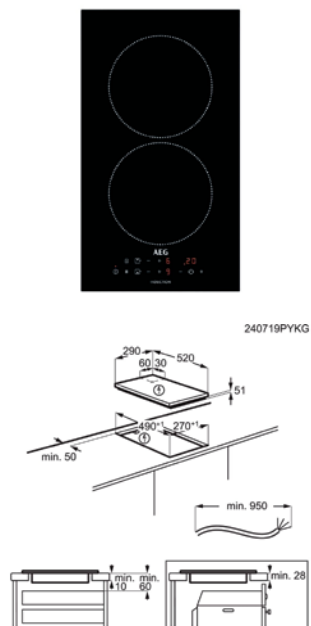

Afm. (BxD) in mm 290x520

Inbouw (HxBxD) in mm 44x270x490

Aansluitwaarde (W) 3650

Voltage (V) 220-240

Lengte aansluitsnoer (m) 1.1

Totaal vermogen gas (W)

VITROKERAMISCHE KOOKPLAAT HK857870FB

Advies verkoopprijs €849,99