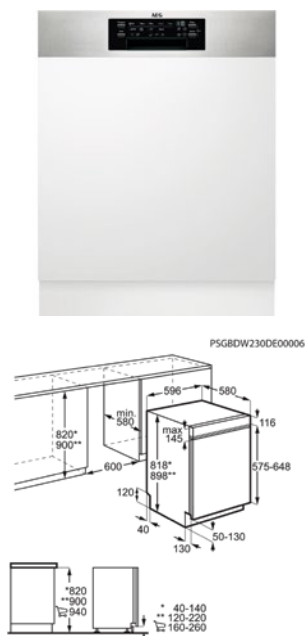

Afm. (HxBxD) in mm 818x596x580

Inbouw (HxBxD) in mm 820-900x600x580

Energieklasse A

Geluidsniveau ((dB)A) 43

Aantal couverts 14

Opties ExtraHygiëne, XtraPower, GlassCare

Energy Class

SEMI-INTEGREERBARE VAATWASSER FEE7571APM