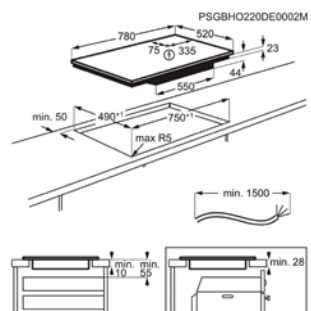

Afm. (BxD) in mm 780x520

Inbouw (HxBxD) in mm 44x750x490

Aansluitwaarde (W) 7200

Voltage (V) 220-240 / 400V2N

Lengte aansluitsnoer (m) 1.5

Totaal vermogen gas (W)

INDUCTIEKOOKPLAAT TO84IB0FXB

Advies verkoopprijs €1.179,99 | Flex Cooking - Brugfunctie