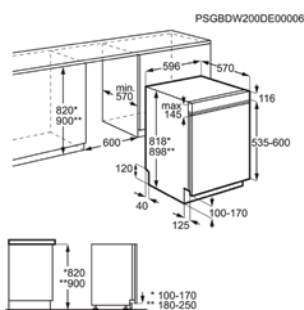

Afm. (HxBxD) in mm 818x596x575

Inbouw (HxBxD) in mm 820-900x600x550

Energieklasse E

Geluidsniveau ((dB)A) 47

Aantal couverts 13

Opties ExtraHygiëne, XtraPower, GlassCare

Energy Class

Vaatwasser