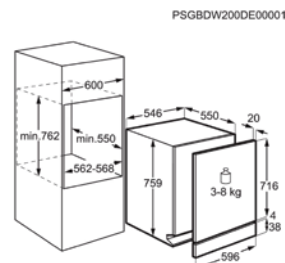

Afm. (HxBxD) in mm 759x546x550

Inbouw (HxBxD) in mm 762-765x550x580

Energieklasse D

Geluidsniveau ((dB)A) 42

Aantal couverts 12

Opties XtraPower, GlassCare, Extra Silent

Energy Class

VOLLEDIG INTEGREERBARE VAATWASSER FSE73407P