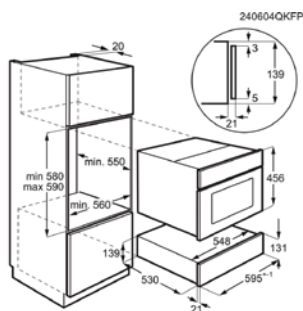

LADE OS7K10T

Advies verkoopprijs €719,99 | Lade

- > Inbouwlade
- > Laadcapaciteit voor max. 6 borden, afhankelijk van de grootte
- > Gemakkelijke Push Pull opening
- > Combineerbaar met de 60 cm en 45 cm compact range ovens

Inbouw (HxBxD) in mm 141x560x550

Afm. (HxBxD) in mm 139x595x535

Kleur mat zwart

Aansluitwaarde (W)

LADE OS7K10B

Advies verkoopprijs €699,99 | Lade

- > Inbouwlade
- > Laadcapaciteit voor max. 6 borden, afhankelijk van de grootte
- > Gemakkelijke Push Pull opening
- > Combineerbaar met de 60 cm en 45 cm compact range ovens

Inbouw (HxBxD) in mm 141x560x550

Afm. (HxBxD) in mm 139x595x535

Kleur zwart

Aansluitwaarde (W)