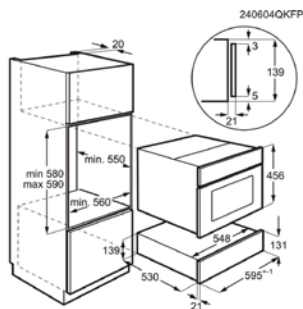

LADE OS7K10T

Advies verkoopprijs €719,99 | Lade

- > Inbouwlade
- > Laadcapaciteit voor max. 6 borden, afhankelijk van de grootte
- > Gemakkelijke Push Pull opening
- > Combineerbaar met de 60 cm en 45 cm compact range ovens

Inbouw (HxBxD) in mm 141x560x550

Afm. (HxBxD) in mm 139x595x535

Kleur mat zwart

Aansluitwaarde (W)

LADE OS7K10B

Advies verkoopprijs €699,99 | Lade

- > Inbouwlade
- > Laadcapaciteit voor max. 6 borden, afhankelijk van de grootte
- > Gemakkelijke Push Pull opening
- > Combineerbaar met de 60 cm en 45 cm compact range ovens

Inbouw (HxBxD) in mm 141x560x550

Afm. (HxBxD) in mm 139x595x535

Kleur zwart

Aansluitwaarde (W)