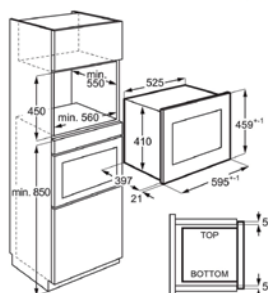

MICROGOLFOVEN MET GRILL TS5GM251EB

Advies verkoopprijs €729,99 | Microgolf+grill

- > Ovenruimte: 25 liter
- > LED display
- > TouchControl-bediening voor selectie van het vermogen
- > Ovenfuncties: microgolf, grill, microgolf & grill
- > Microgolf: 900 W, 8 niveaus
- > Vermogen grill: 1000 W
- > Ovenvolume: 25 l
- > Quick start functie voor een volledig vermogen binnen 30 sec.
- > Automatische ontdooiprogramma's met gewicht
- > Draaiplateau : 315 mm, glas
- > Toebehoren inbegrepen: grillrooster, Steam Cooking Set
- > Kinderbeveiliging
- > Signaal bij einde kookcyclus
- > Binnenverlichting
- > Inbouw in hoge of onderkast

Inbouw (HxBxD) in mm 380x560x500

Afm. (HxBxD) in mm 388x595x400

Kleur zwart

Aansluitwaarde (W) 1450

Netto inhoud (L) 23

MICROGOLFOVEN SOLO TB6SM261FB

Advies verkoopprijs €929,99 | Microgolf

- > Ovenruimte: 26 liter
- > LED display
- > TouchControl-bediening voor selectie van het vermogen
- > Ovenfuncties: microgolf
- > Microgolf: 900 W, 5 niveaus
- > Volume: 26 liter
- > Quick start functie voor een volledig vermogen binnen 30 sec.
- > Automatische ontdooiprogramma's met gewicht
- > Draaiplateau : 325 mm, glas
- > Toebehoren inbegrepen: Steam Cooking Set
- > Kinderbeveiliging
- > Signaal bij einde kookcyclus
- > Binnenverlichting
- > Inbouw in hoge of onderkast
- > Elektronische klok met timer

Inbouw (HxBxD) in mm 450x562x500

Afm. (HxBxD) in mm 459x596x404

Kleur zwart

Aansluitwaarde (W) 1400

Netto inhoud (L) 25.37