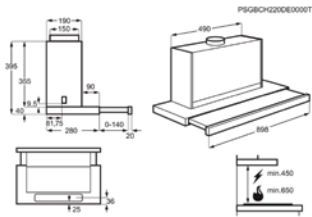

H(min/max)xBxD in mm 395x898x300

OdourClean Standard koolstoffiter MCFB71

OdourClean Plus koolstoffilter MCFB73

OdourClean Pro koolstoffilter MCFB75

Kleur grijs

LED Kelvinwaarde (K) 3000

Energy Class

TELESCOPISCHE DAMPKAP DPE5660B