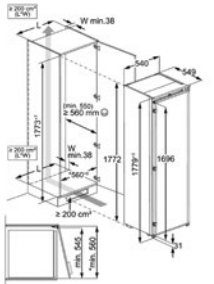

KOELKAST TK6FS181DS

Advies verkoopprijs €1.379,99 | Ééndeurs

- > 1780 mm inbouwhoogte
- > Netto inhoud koelruimte: 307 L
- > Schuiftechniek voor deur
- > LCD-display met TouchControl
- > CustomFlex®: optimale opbergflexibiliteit in de deur
- > Automatische ontthooing van de koelruimte
- > Binnenbekleding van 70% gerecycled kunststof
- > Visueel en akoestisch alarm bij open deur
- > Coolmatic-functie voor het snel koelen van vers voedsel
- > ExtraZone-lade
- > Lade op telescopische geleiders
- > Deurscharnieren: rechts & omkeerbaar

Afm. (HxBxD) in mm 1772x546x549

Inbouw (HxBxD) in mm 1780x560x550

Geluidsniveau dB(A) 32

Jaarlijks verbruik (kWh) 91

Energy Class