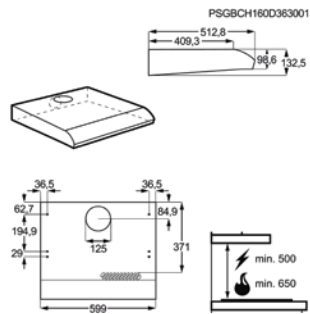

H(min/max)xBxD in mm 132 / 132x599x512,5

OdourClean Standard koolstoffiter MCFE06

OdourClean Plus koolstoffilter

OdourClean Pro koolstoffilter

Kleur inox

LED Kelvinwaarde (K) 3000

Energy Class

ONDERBOUWDAMPKAP DUB2610W