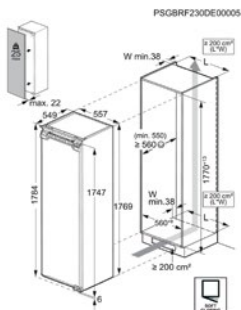

Afm. (HxBxD) in mm 1769x557x549

Inbouw (HxBxD) in mm 1780x560x550

Geluidsniveau dB(A) 32

Jaarlijks verbruik (kWh) 114

Energy Class

PSGBRF210DE0000E

KOELKAST TK6DS181ES

Advies verkoopprijs €1.199,99 | Ééndeurs