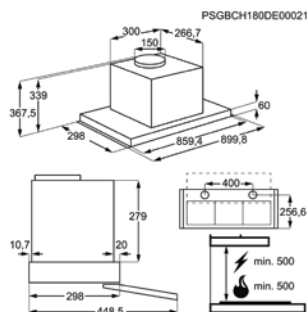

H(min/max)xBxD in mm 339 / 339x861x298

OdourClean Standard koolstoffilter MCFB78

OdourClean Plus koolstoffilter

OdourClean Pro koolstoffilter

Kleur inox

LED Kelvinwaarde (K) 3000

Energy Class

TELESCOPISCHE DAMPKAP DPB3940M