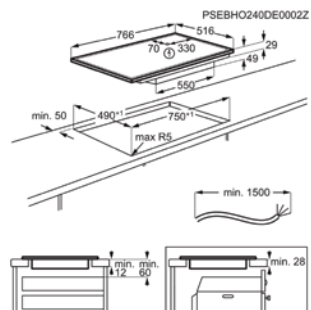

Afm. (BxD) in mm 766x516

Inbouw (HxBxD) in mm 49x750x490

Aansluitwaarde (W) 7200

Voltage (V) 220-240 / 400V2N

Lengte aansluitsnoer (m) 1.5

Totaal vermogen gas (W)

INDUCTIEKOOKPLAAT TO84IA0FXB

Advies verkoopprijs €1.049,99 | MaxiSense