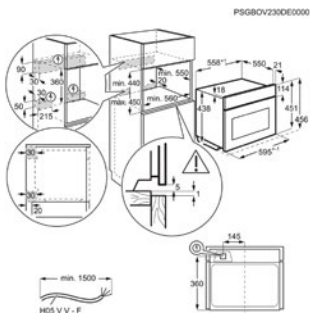

Inbouw (HxBxD) in mm 450x560x550

Afm. (HxBxD) in mm 455x595x567

Kleur zwart

Aansluitwaarde (W) 3000

Netto inhoud (L) 44

Max. vermogen grill (W) 1900

Energy Class

HETELUCHTOVEN MET MICROGOLVEN O05NK40M