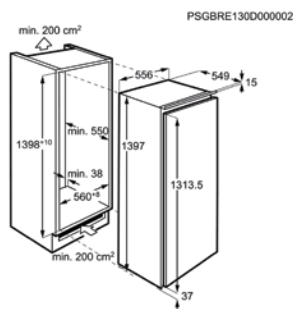

KOELKAST SFE814D9ZC

Advies verkoopprijs €1.649,99 | Ééndeurs

- > 1400 mm inbouwhoogte
- > Netto inhoud koelruimte: 114,3 L
- > Netto inhoud LongFresh 0°C zone: 59 L
- > Netto inhoud vriesruimte: 14 L
- > Deur op deur montage
- > LCD-display met TouchControl
- > MultiFlow: stabiele temperatuur en vochtigheid
- > Automatische ontdooiing van de koelruimte
- > DynamicAir luchtcirculatie
- > SoftClosing
- > Visueel en akoestisch alarm bij open deur
- > Coolmatic-functie voor het snel koelen van vers voedsel
- > Lade op telescopische geleiders
- > Deurscharnieren: rechts & omkeerbaar
- > Frostmatic-functie voor snel invriezen

Afm. (HxBxD) in mm 1398x556x549

Inbouw (HxBxD) in mm 1400x560x550

Geluidsniveau dB(A) 37

Jaarlijks verbruik (kWh) 141

Energy Class

KOELKAST TSK5012EF

Advies verkoopprijs €899,99 | Ééndeurs

- > 1225 mm inbouwhoogte
- > Netto inhoud koelruimte: 203 L
- > Deur op deur montage
- > LCD-display met TouchControl
- > Automatische ontdooiing van de koelruimte
- > Vakantie-functie
- > Visueel en akoestisch alarm bij open deur
- > Coolmatic-functie voor het snel koelen van vers voedsel
- > Deurscharnieren: rechts & omkeerbaar

Afm. (HxBxD) in mm 1219x556x550

Inbouw (HxBxD) in mm 1225x560x550

Geluidsniveau dB(A) 34

Jaarlijks verbruik (kWh) 101

Energy Class