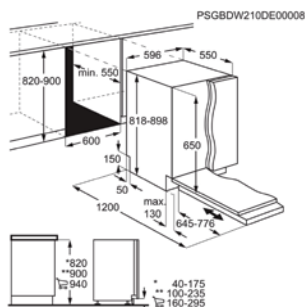

Afm. (HxBxD) in mm 818x596x550

Inbouw (HxBxD) in mm 820-900x600x550

Energieklasse E

Geluidsniveau ((dB)A) 44

Aantal couverts 14

Opties XtraPower, GlassCare

Energy Class

VOLLEDIG INTEGREERBARE VAATWASSER FSE74507P