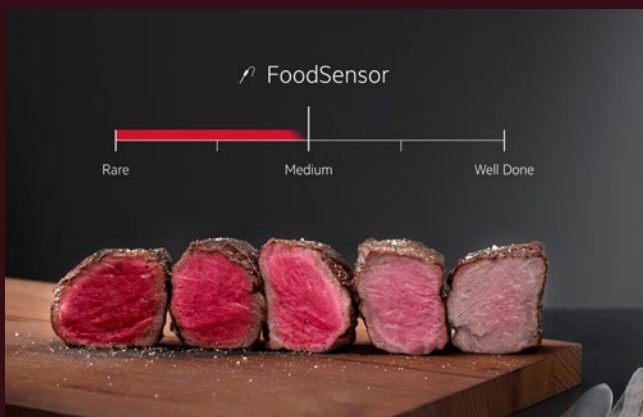

Rood. Medium. Doorbakken.

Maak kennis met de nieuwe souschef – hét hulpmiddel in je zoektocht naar het sappigste lamskroontje of de mooiste zalmfilet. Gebruik de voedselsensor om de oven te laten weten hoe het gerecht moet worden bereid met gebruikmaking van de woorden die in een restaurant gebruikelijk zijn – rood, medium, doorbakken. Vanaf nu kun je erop vertrouwen dat de oven begrijpt wat je bedoelt alleen maar door de woorden die je kiest. Zonder de oven te hoeven openen wordt alles gecontroleerd en beheerst.