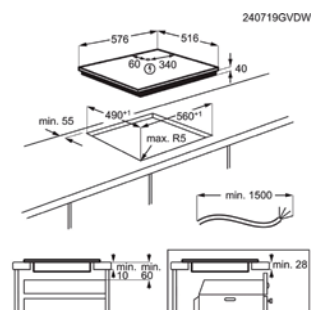

Afm. (BxD) in mm 576x516

Inbouw (HxBxD) in mm 38x560x490

Aansluitwaarde (W) 6500

Voltage (V) 220-240

Lengte aansluitsnoer (m) 1.5

Totaal vermogen gas (W)

VITROKERAMISCHE KOOKPLAAT HK624000FB

Advies verkoopprijs €499,99