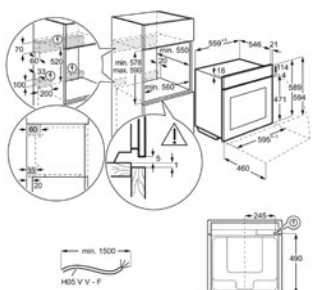

Inbouw (HxBxD) in mm 590x560x550

Afm. (HxBxD) in mm 594x595x567

Kleur zwart

Aansluitwaarde (W)

Netto inhoud (L) 70

Max. vermogen grill (W) 2300

Energy Class

PS9B0V180DE0000F