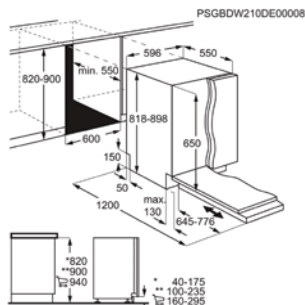

Afm. (HxBxD) in mm 818x596x550

Inbouw (HxBxD) in mm 820-900x600x550

Energieklasse D

Geluidsniveau ((dB)A) 42

Aantal couverts 13

Opties XtraPower, GlassCare

Energy Class

VOLLEDIG INTEGREERBARE VAATWASSER FSE52607P