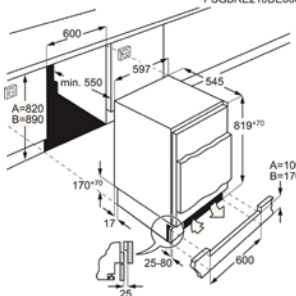

Afm. (HxBxD) in mm 873x548x549

Inbouw (HxBxD) in mm 880x560x550

Geluidsniveau dB(A) 34

Jaarlijks verbruik (kWh) 177

Energy Class

PSGBRE210DE00004

DIEPVRIEZER OAB6I82EF

Advies verkoopprijs €1.179,99 | Onderbouw