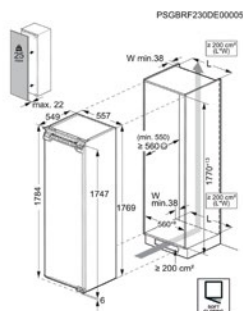

KOELKAST TK6FS181CC

Advies verkoopprijs €1.699,99 | Ééndeurs

- > 1780 mm inbouwhoogte
- > Netto inhoud koelruimte: 307 L
- > Deur op deur montage
- > Elektronische temperatuurregeling met LED-indicatie
- > CustomFlex®: optimale opbergflexibiliteit in de deur
- > Automatische ontthooing van de koelruimte
- > Vakantie-functie
- > Binnenbekleding van 70% gerecycled kunststof
- > Visueel en akoestisch alarm bij open deur
- > Coolmatic-functie voor het snel koelen van vers voedsel
- > ExtraZone-lade
- > Lade op telescopische geleiders
- > Deurscharnieren: rechts & omkeerbaar

Afm. (HxBxD) in mm 1769x557x549

Inbouw (HxBxD) in mm 1780x560x550

Geluidsniveau dB(A) 33

Jaarlijks verbruik (kWh) 73

Energy Class