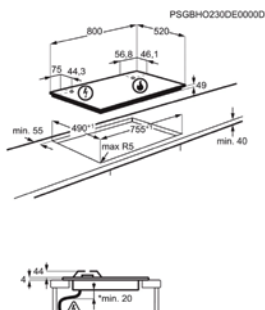

Afm. (BxD) in mm 800x520

Inbouw (HxBxD) in mm 49x755x490

Aansluitwaarde (W)

Voltage (V) 220-240

Lengte aansluitsnoer (m) 1.1

Totaal vermogen gas (W)

GASKOOKPLAAT HKB75453NB

Advies verkoopprijs €1.149,99