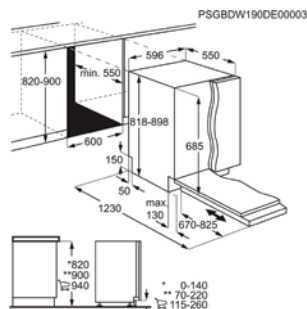

Afm. (HxBxD) in mm 818x596x550

Inbouw (HxBxD) in mm 820-900x600x550

Energieklasse C

Geluidsniveau ((dB)A) 42

Aantal couverts 13

Opties XtraPower, GlassCare, Extra Silent

Energy Class

VOLLEDIG INTEGREERBARE VAATWASSER FSE64610Z