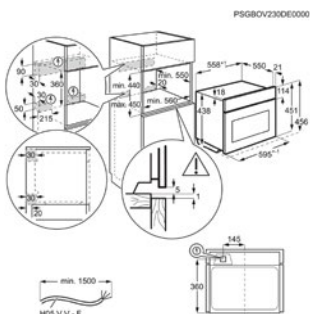

Inbouw (HxBxD) in mm 450x560x550

Afm. (HxBxD) in mm 455x595x567

Kleur zwart

Aansluitwaarde (W) 2650

Netto inhoud (L) 41

Max. vermogen grill (W) 1650

MICROGOLFOVEN COMBI TS5CM25TB

Advies verkoopprijs €799,99 | Combi Microgolf