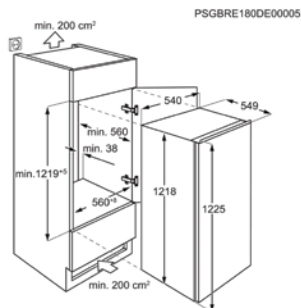

KOELKAST TSF5012ES

Advies verkoopprijs €899,99 | Ééndeurs

- > 1225 mm inbouwhoogte
- > Netto inhoud koelruimte: 174 L
- > Netto inhoud vriesruimte: 14 L
- > Schuiftechniek voor deur
- > Elektronische temperatuurregeling met LED-indicatie
- > Automatische ontthooing van de koelruimte
- > Coolmatic-functie voor het snel koelen van vers voedsel
- > Deurscharnieren: rechts & omkeerbaar

Afm. (HxBxD) in mm 1218x548x549

Inbouw (HxBxD) in mm 1225x560x550

Geluidsniveau dB(A) 35

Jaarlijks verbruik (kWh) 146

Energy Class