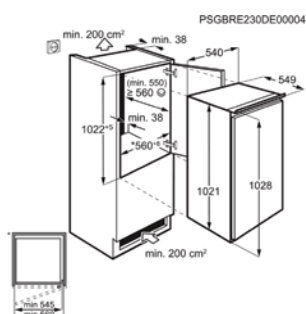

KOELKAST TSF50101ES

Advies verkoopprijs €949,99 | Ééndeurs

- > 1030 mm inbouwhoogte
- > Netto inhoud koelruimte: 147.7 L
- > Netto inhoud vriesruimte: 17 L
- > Schuiftechniek voor deur
- > Elektronische temperatuurregeling
- > Automatische ontdooiing van de koelruimte
- > Deurscharnieren: rechts & omkeerbaar

Afm. (HxBxD) in mm 1021x548x549

Inbouw (HxBxD) in mm 1030x560x550

Geluidsniveau dB(A) 36

Jaarlijks verbruik (kWh) 148

Energy Class