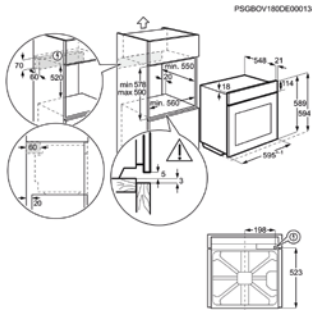

Inbouw (HxBxD) in mm 590x560x550

Afm. (HxBxD) in mm 594x594x568

Kleur zwart

Aansluitwaarde (W) 3490

Netto inhoud (L) 72

Max. vermogen grill (W) 2300

Energy Class

OVEN OU5PB40SM