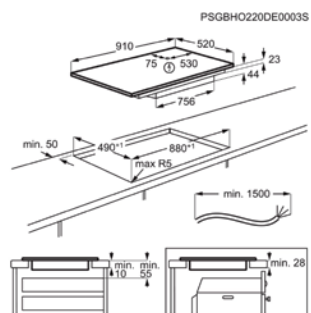

Afm. (BxD) in mm 910x520

Inbouw (HxBxD) in mm 44x880x490

Aansluitwaarde (W) 11000 / 3-fasen

Voltage (V) 400V3N

Lengte aansluitsnoer (m) 1.5

Totaal vermogen gas (W)

INDUCTIEKOOKPLAAT TK95II0FFB

Advies verkoopprijs €1.849,99 | Flex Cooking - Flex Bridge - 2-fase