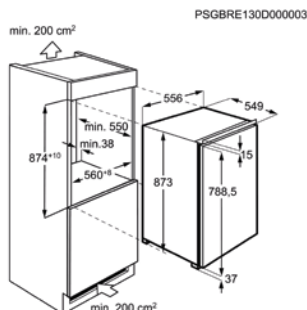

KOELKAST TSF5088EF

Advies verkoopprijs €849,99 | Ééndeurs

- > 880 mm inbouwhoogte
- > Netto inhoud koelruimte: 104 L
- > Netto inhoud vriesruimte: 14 L
- > Deur op deur montage
- > LCD-display met TouchControl
- > Automatische ontdooiing van de koelruimte
- > Visueel en akoestisch alarm bij open deur
- > Coolmatic-functie voor het snel koelen van vers voedsel
- > Deurscharnieren: rechts & omkeerbaar
- > Frostmatic-functie voor snel invriezen

Afm. (HxBxD) in mm 873x556x549

Inbouw (HxBxD) in mm 880x560x550

Geluidsniveau dB(A) 36

Jaarlijks verbruik (kWh) 142

Energy Class