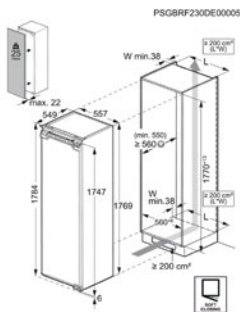

DIEPVRIEZER TB7NA181ES

Advies verkoopprijs €1.699,99 | Nofrost

- > 1780 mm inbouwhoogte
- > Netto inhoud: 212 L
- > Schuiftechniek voor deur
- > LCD-display met TouchControl
- > Frostmatic-functie voor snel invriezen
- > NoFrost: automatische ontthooiing
- > Binnenbekleding van 70% gerecycled kunststof
- > Visueel en akoestisch temperatuur- en open deur alarm
- > Bewaartijd bij stroomonderbreking (u): 10
- > Flexi-Space: verwijderbare glazen leggers in de diepvriezer
- > Deurscharnieren: rechts & omkeerbaar
- > Aan / Uit schakelaar met kinderbeveiliging

Afm. (HxBxD) in mm 1772x546x549

Inbouw (HxBxD) in mm 1780x560x550

Geluidsniveau dB(A) 35

Jaarlijks verbruik (kWh) 236

Energy Class