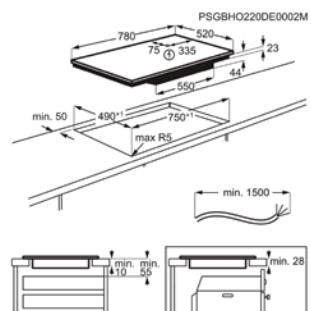

Afm. (BxD) in mm 780x520

Inbouw (HxBxD) in mm 44x750x490

Aansluitwaarde (W) 7350

Voltage (V) 220-240 / 400V2N

Lengte aansluitsnoer (m) 1.5

Totaal vermogen gas (W)

INDUCTIEKOOKPLAAT TO84IU0FFB

Advies verkoopprijs €1.249,99 | Flex Cooking - Brugfunctie