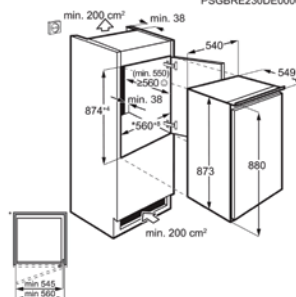

Afm. (HxBxD) in mm 873x556x549

Inbouw (HxBxD) in mm 880x560x550

Geluidsniveau dB(A) 34

Jaarlijks verbruik (kWh) 177

Energy Class

PSGBRE230DE00005

DIEPVRIEZER TAB6L88ES

Advies verkoopprijs €979,99 | Lowfrost