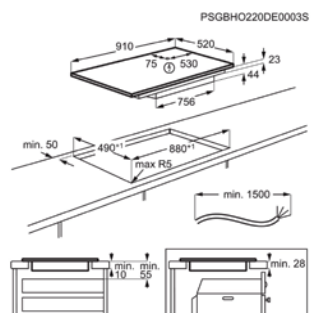

Afm. (BxD) in mm 910x520

Inbouw (HxBxD) in mm 44x880x490

Aansluitwaarde (W) 7350

Voltage (V) 220-240 / 400V2N

Lengte aansluitsnoer (m) 1.5

Totaal vermogen gas (W)

INDUCTIEKOOKPLAAT TII84B00FZ

Advies verkoopprijs €1.599,99 | Flex Cooking - Brugfunctie | SaphirMatt